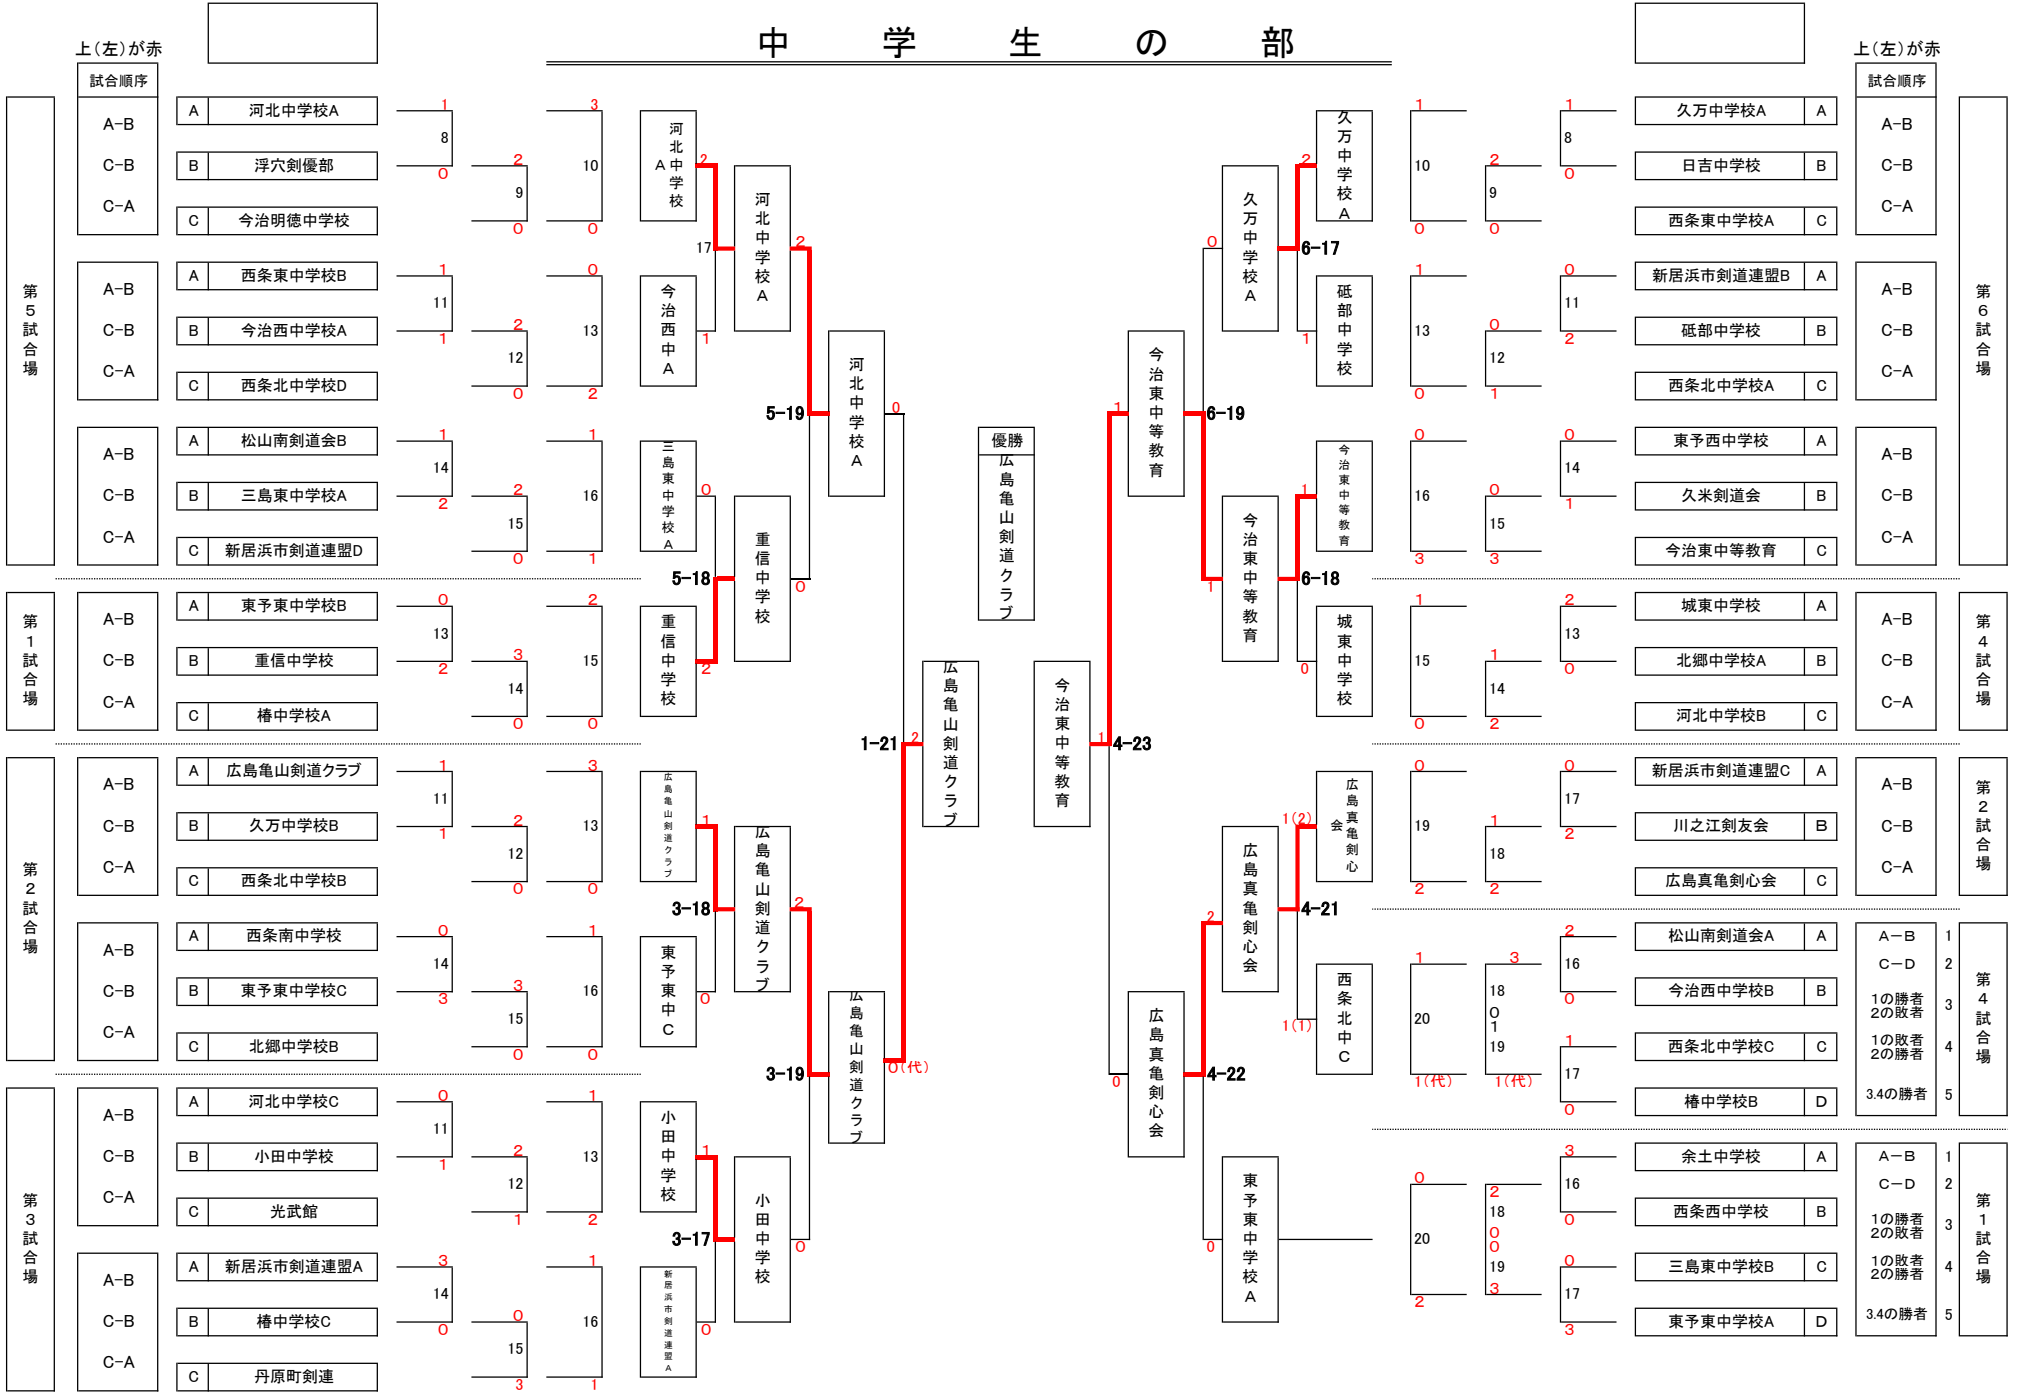

小学生の部

中学生の部

合計年齢90歳未満の部

チーム合計年齢90歳以上の部