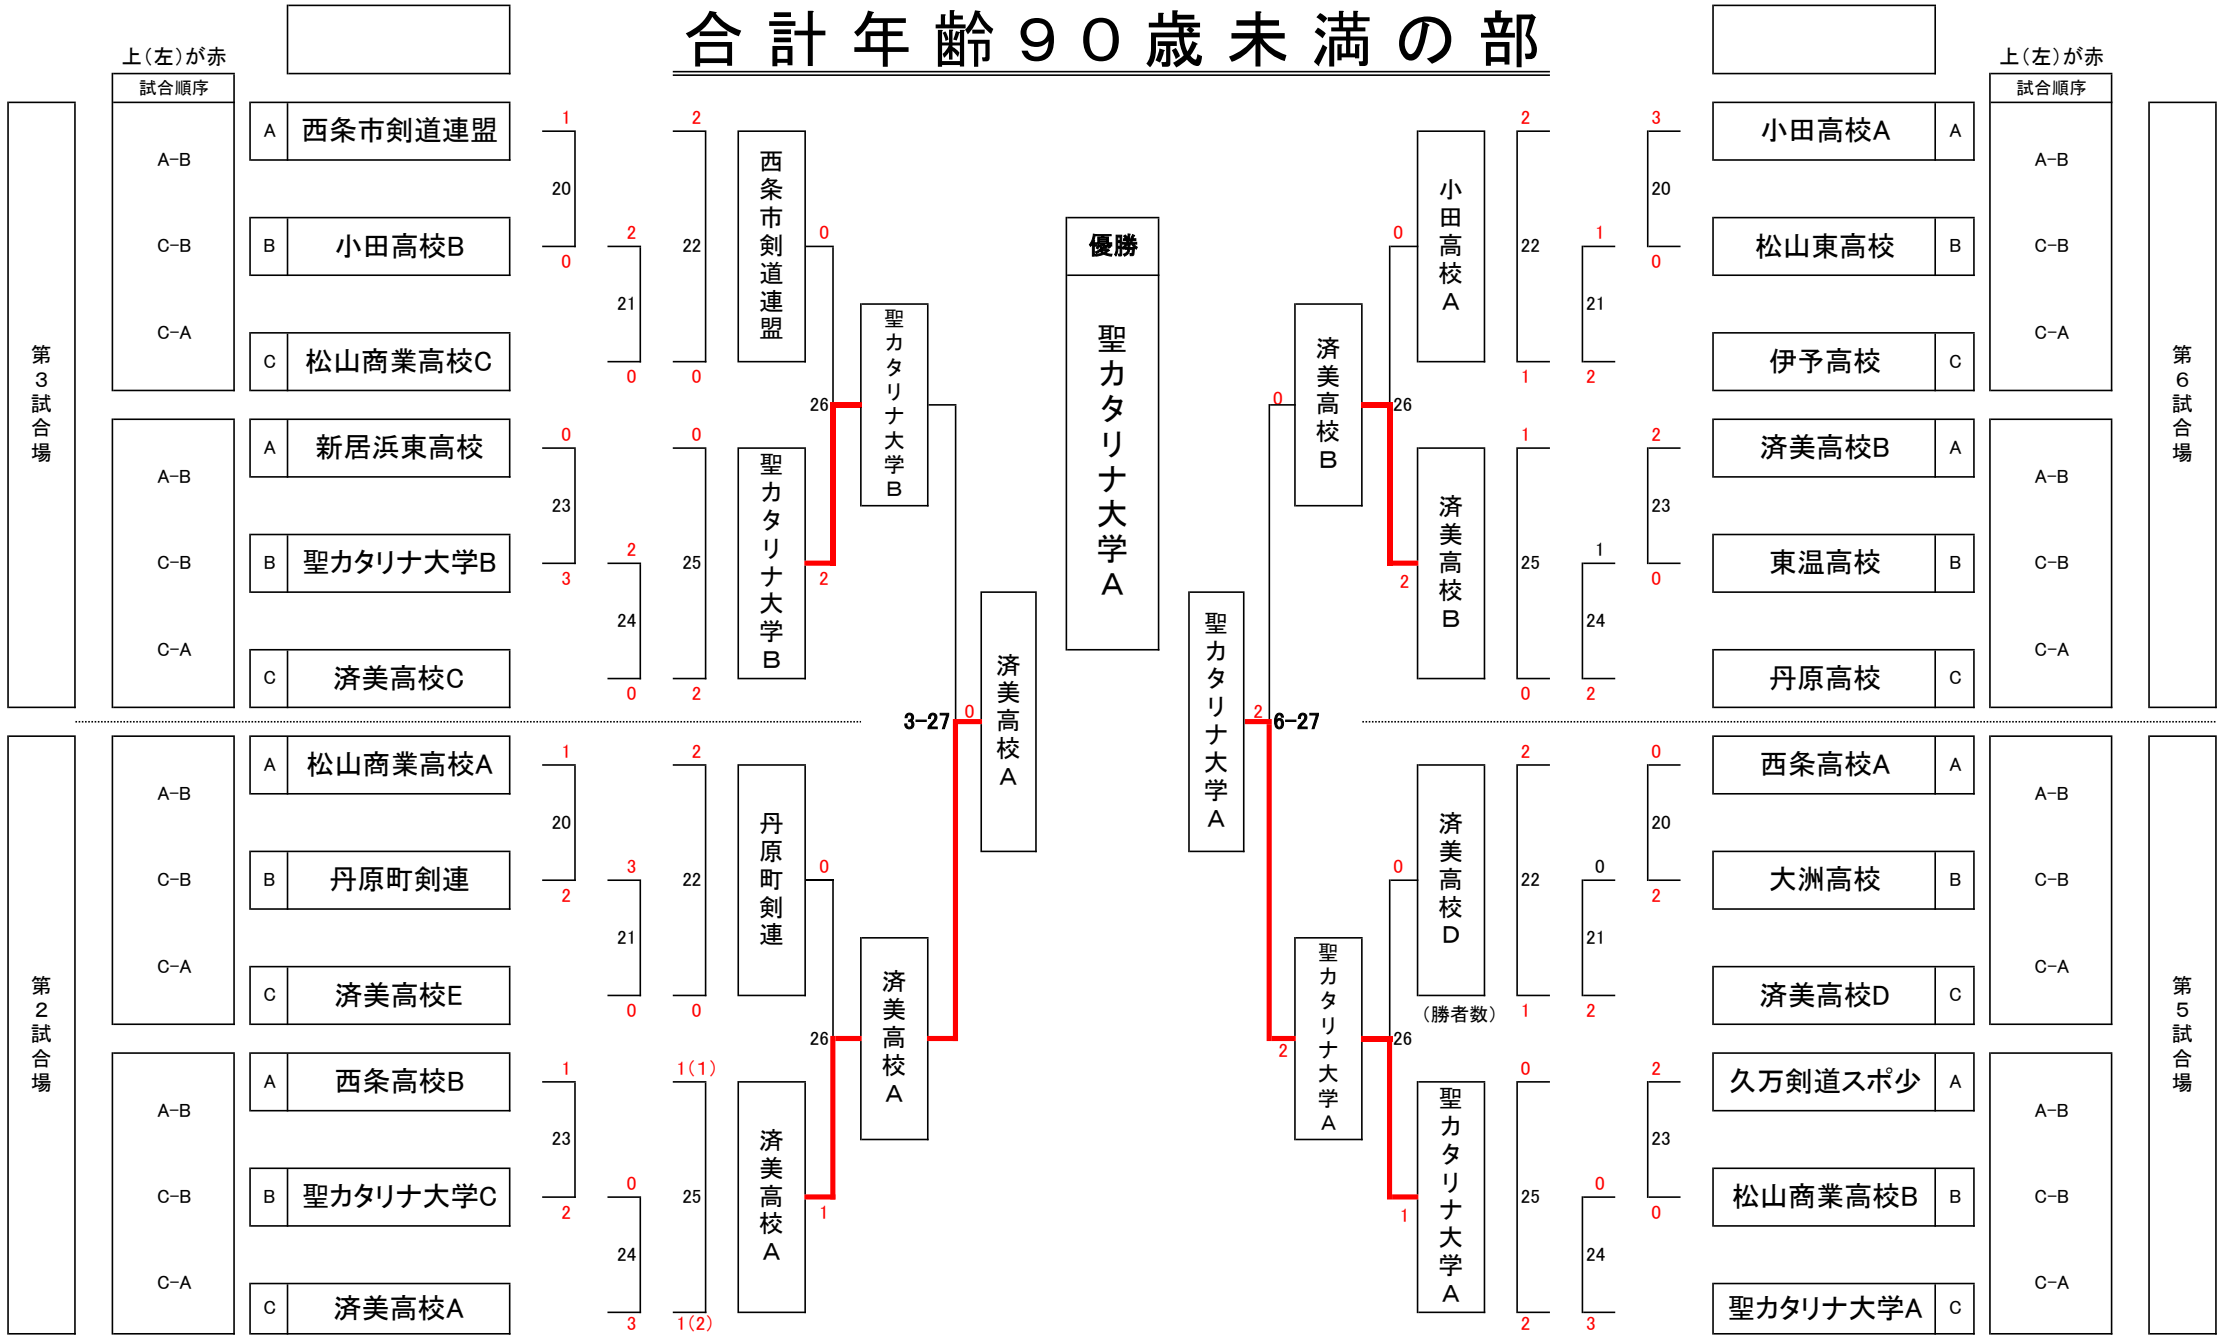

小学生の部

中学生の部

合計年齢90歳未満の部

チーム合計年齢90歳以上の部