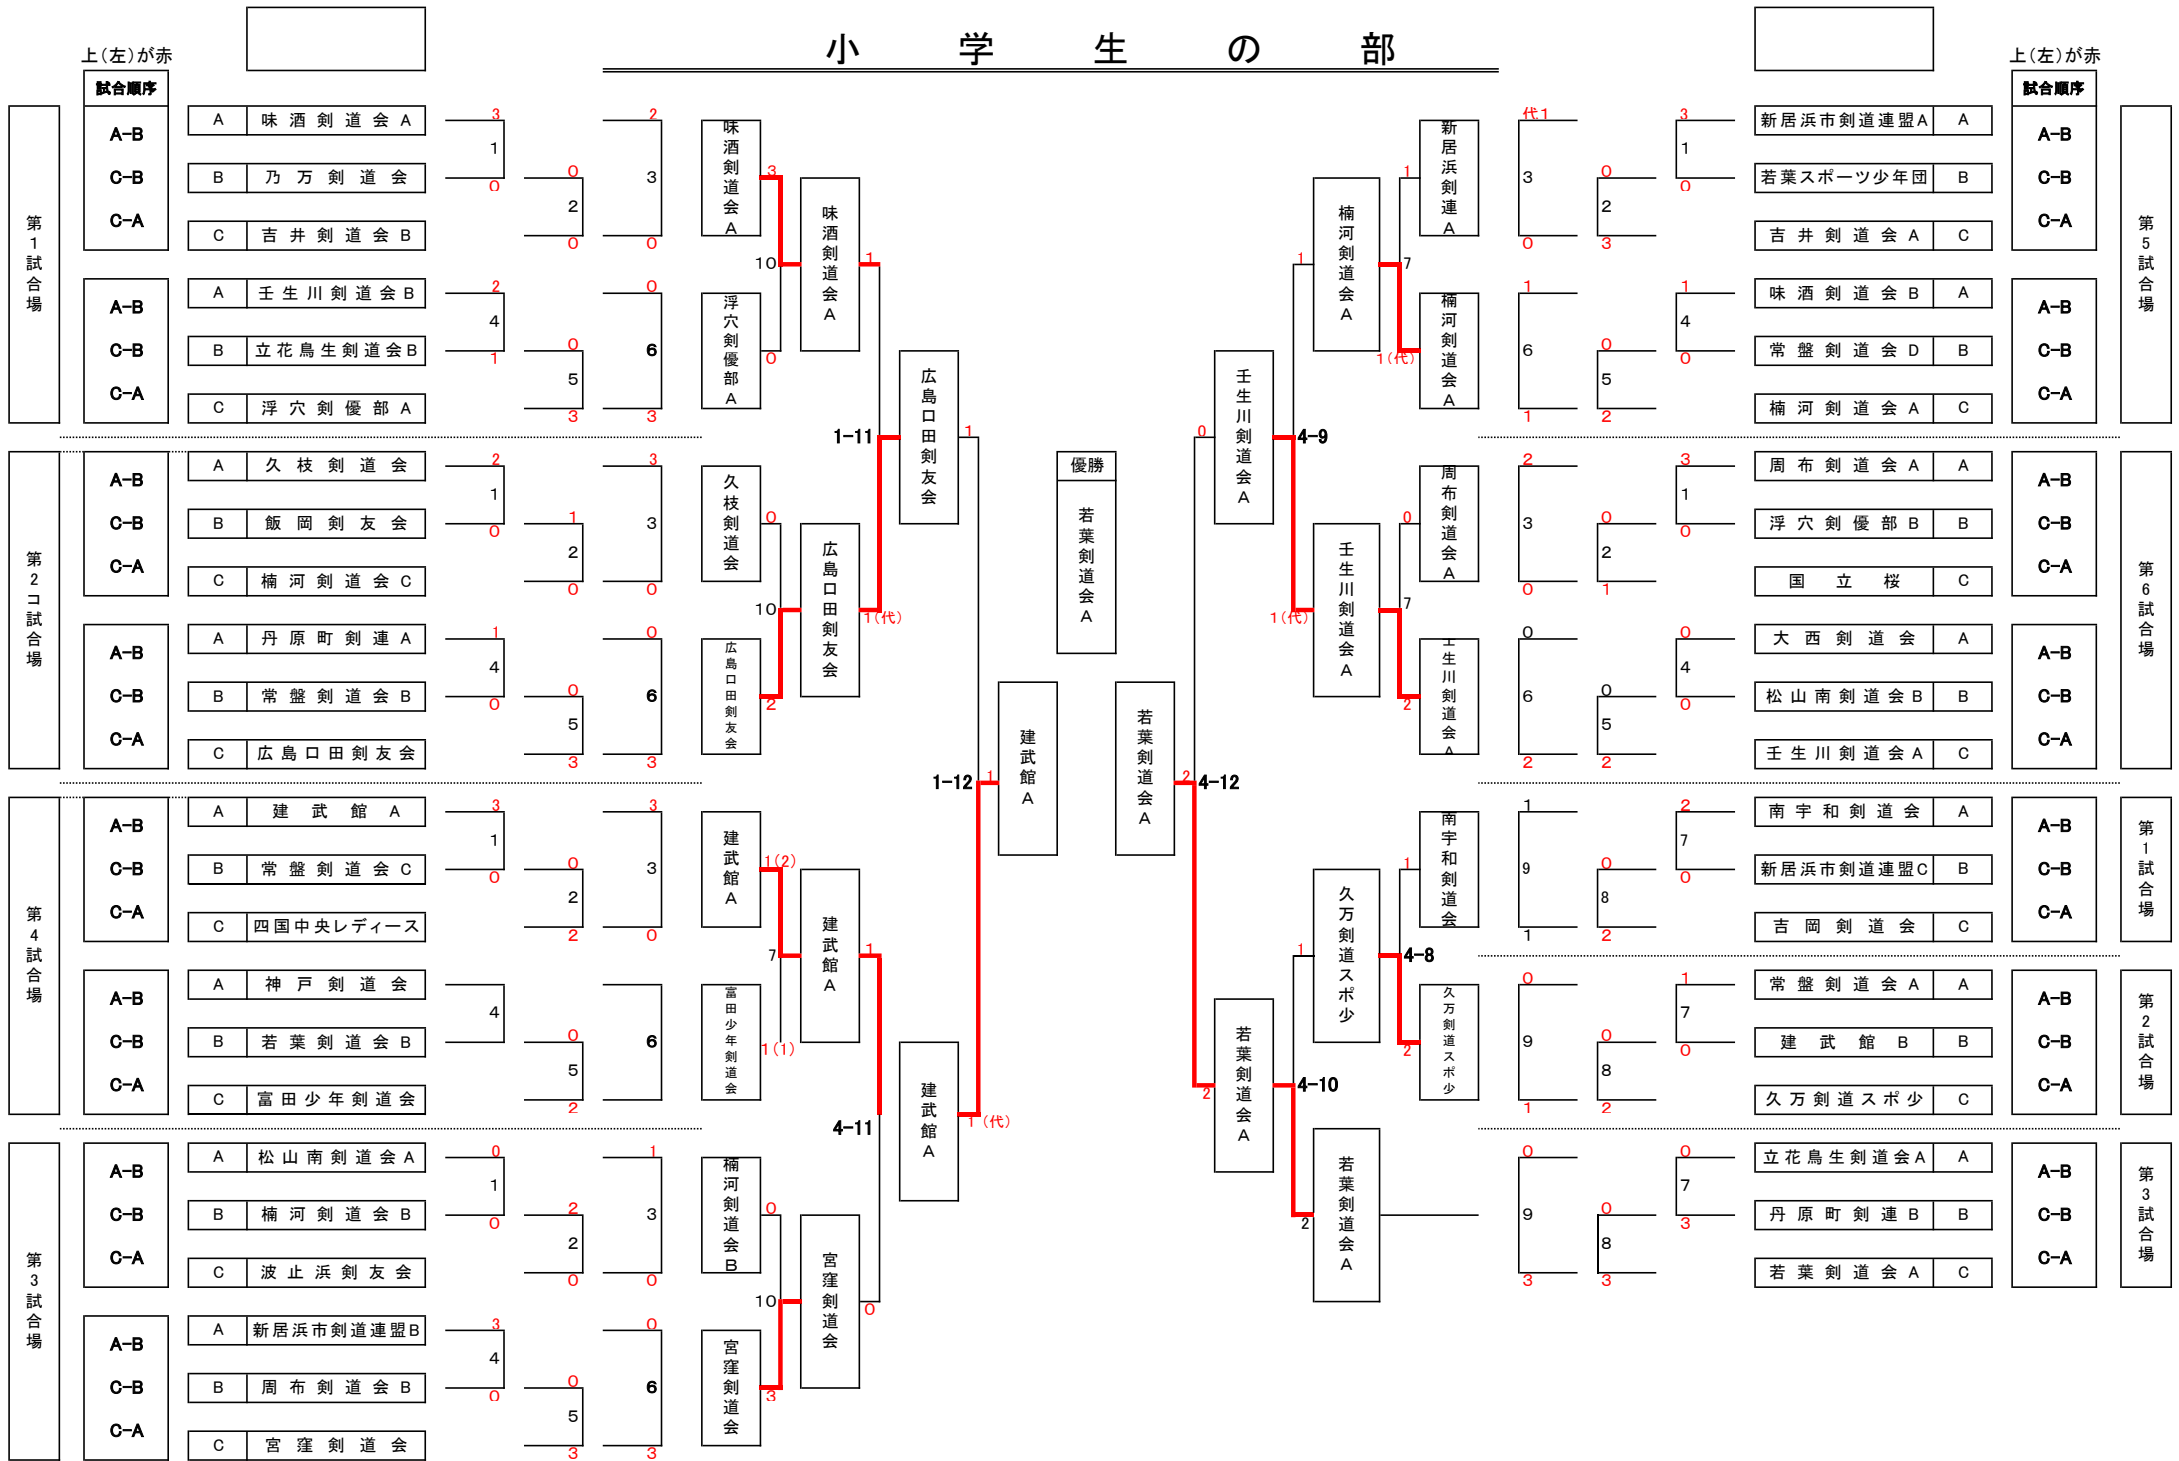

小学生の部

中学生の部

合計年齢90歳未満の部

チーム合計年齢90歳以上の部