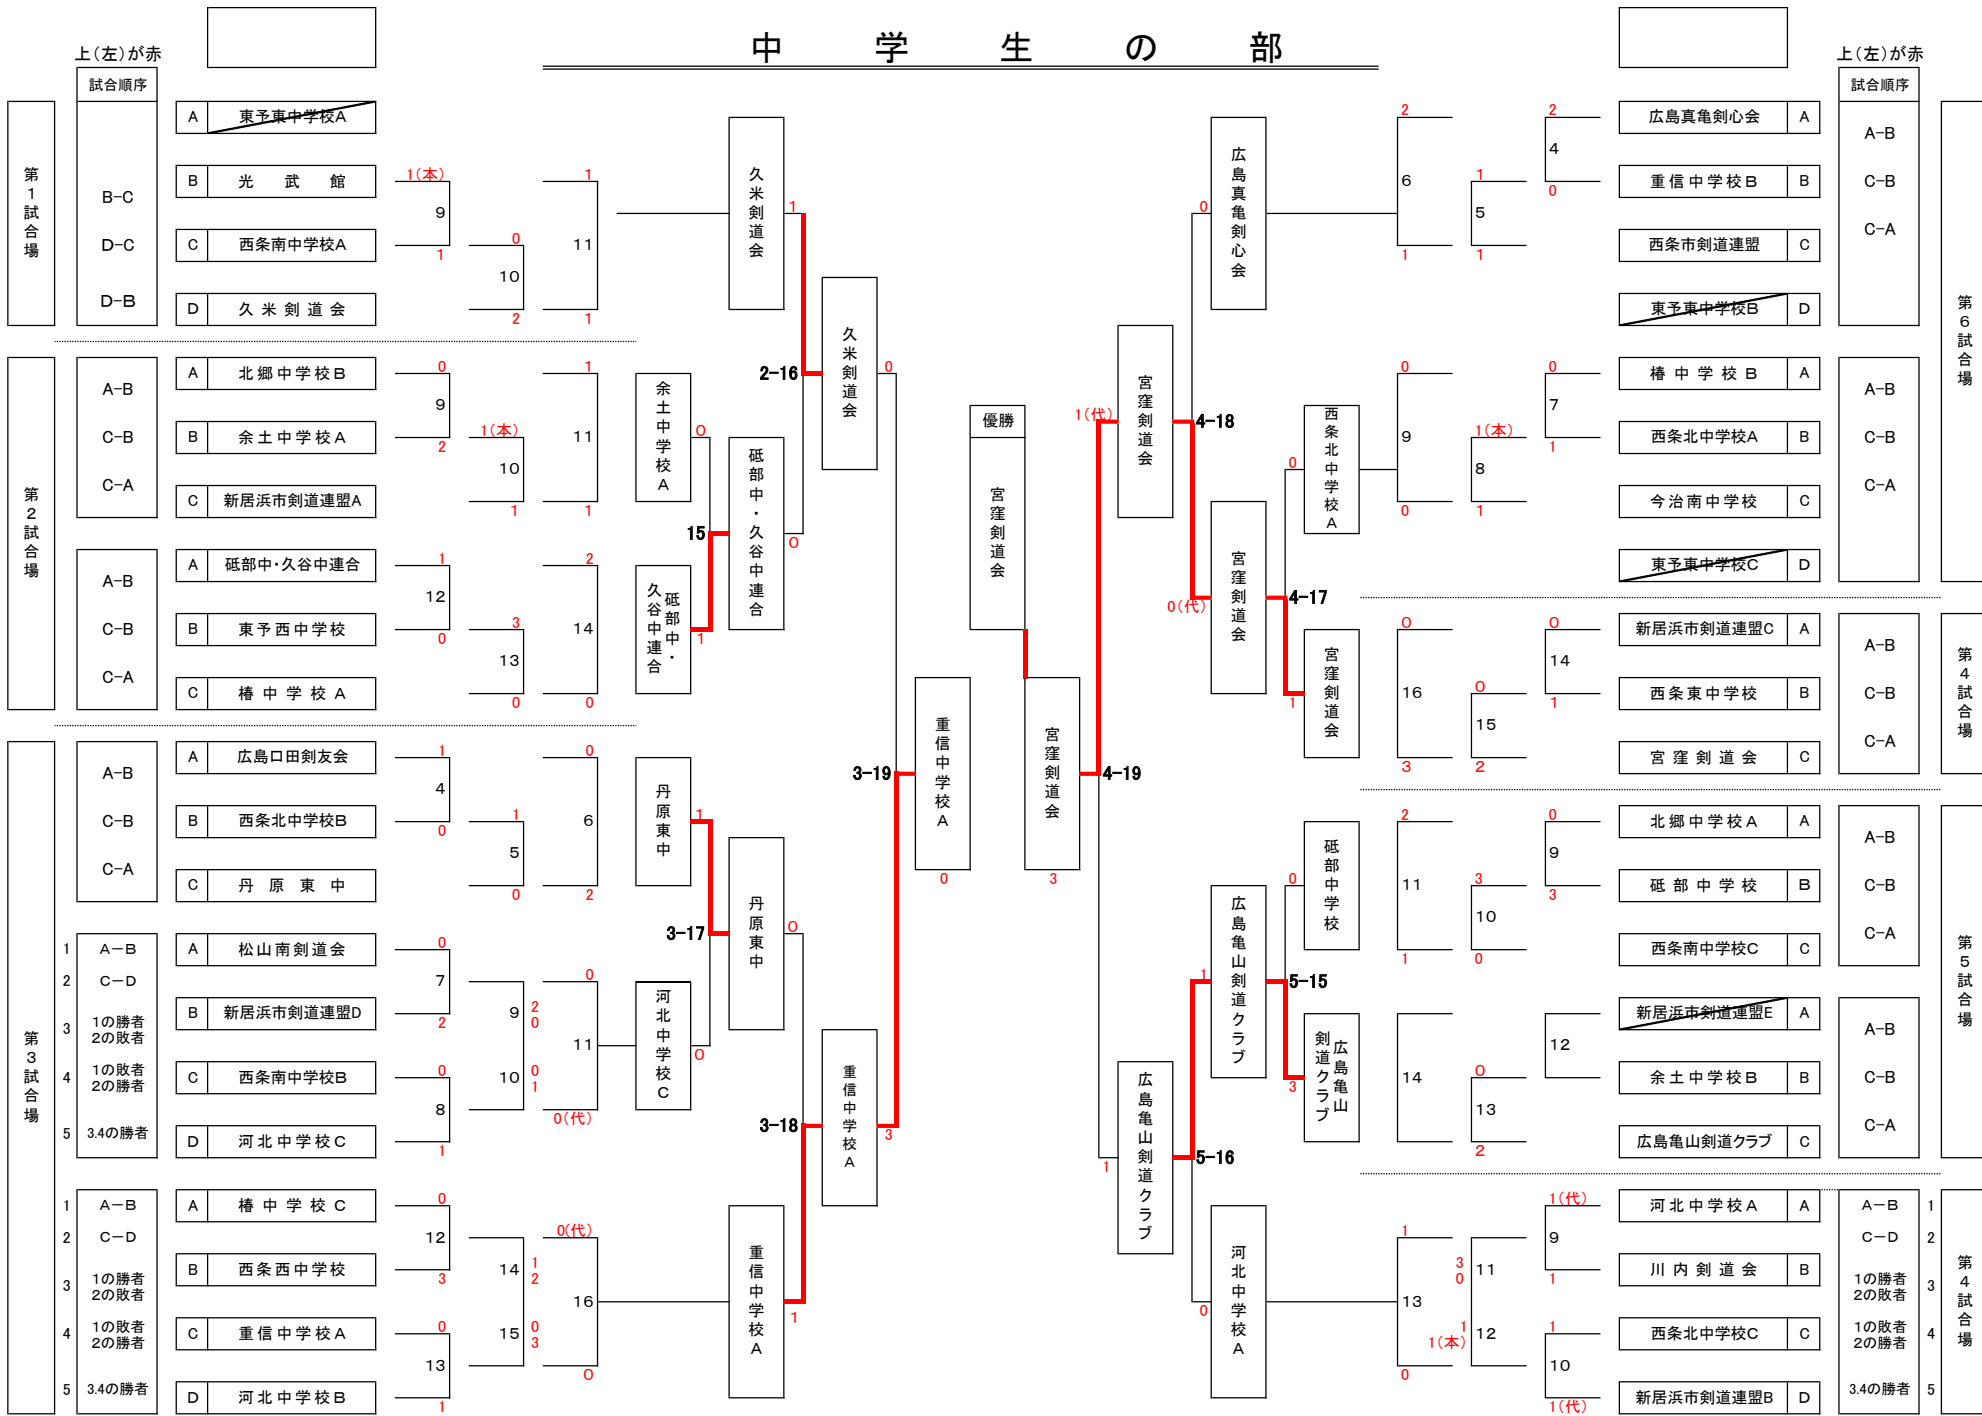

中 学 生 の 部

チーム合計年齢90歳未満の部

チーム合計年齢90歳以上の部