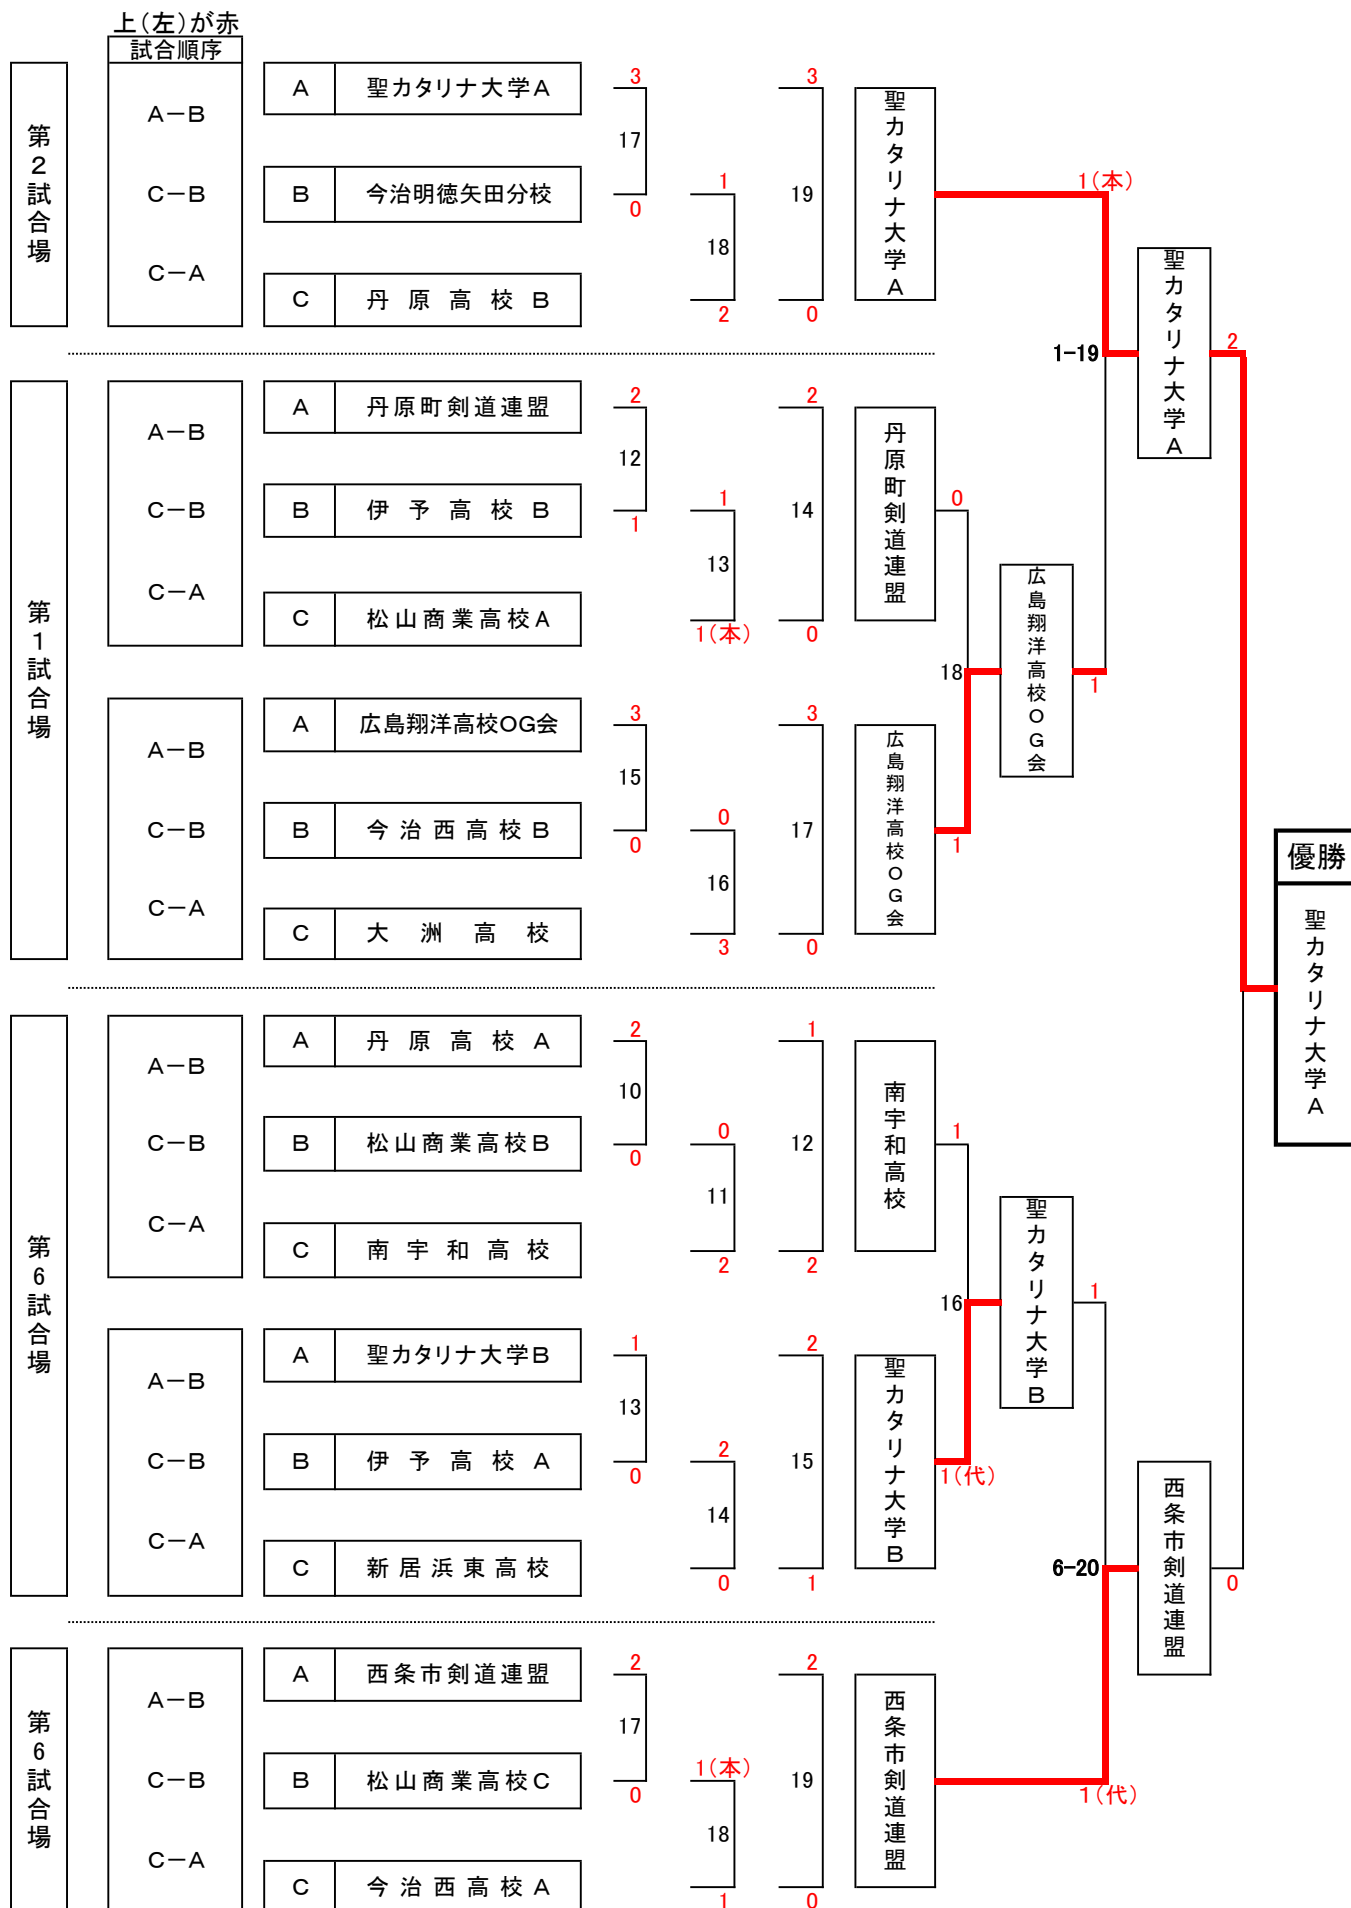

中 学 生 の 部

チーム合計年齢90歳未満の部

チーム合計年齢90歳以上の部