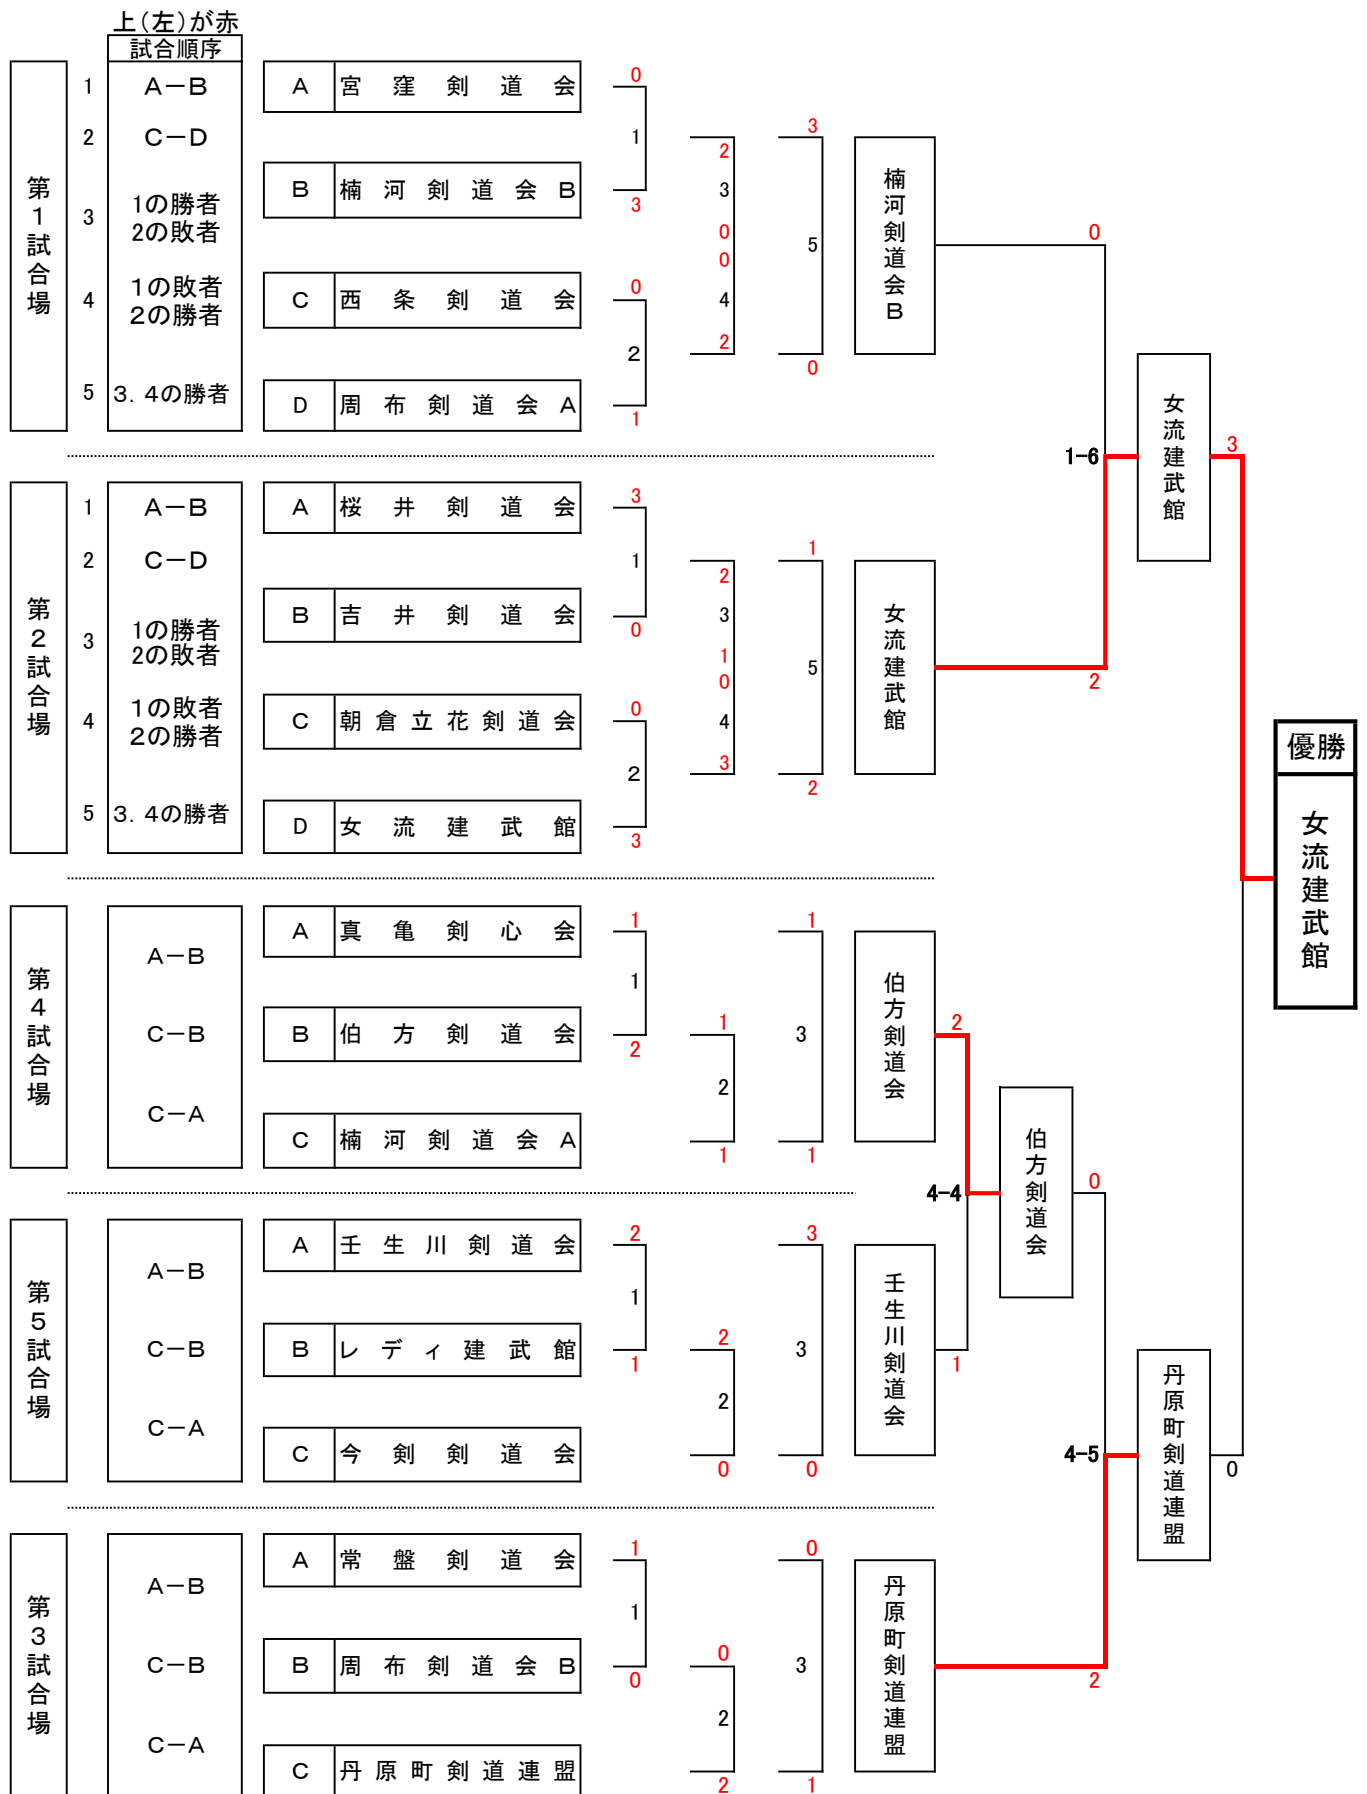

小学生の部

チーム合計年齢90歳未満の部

チーム合計年齢90歳以上の部