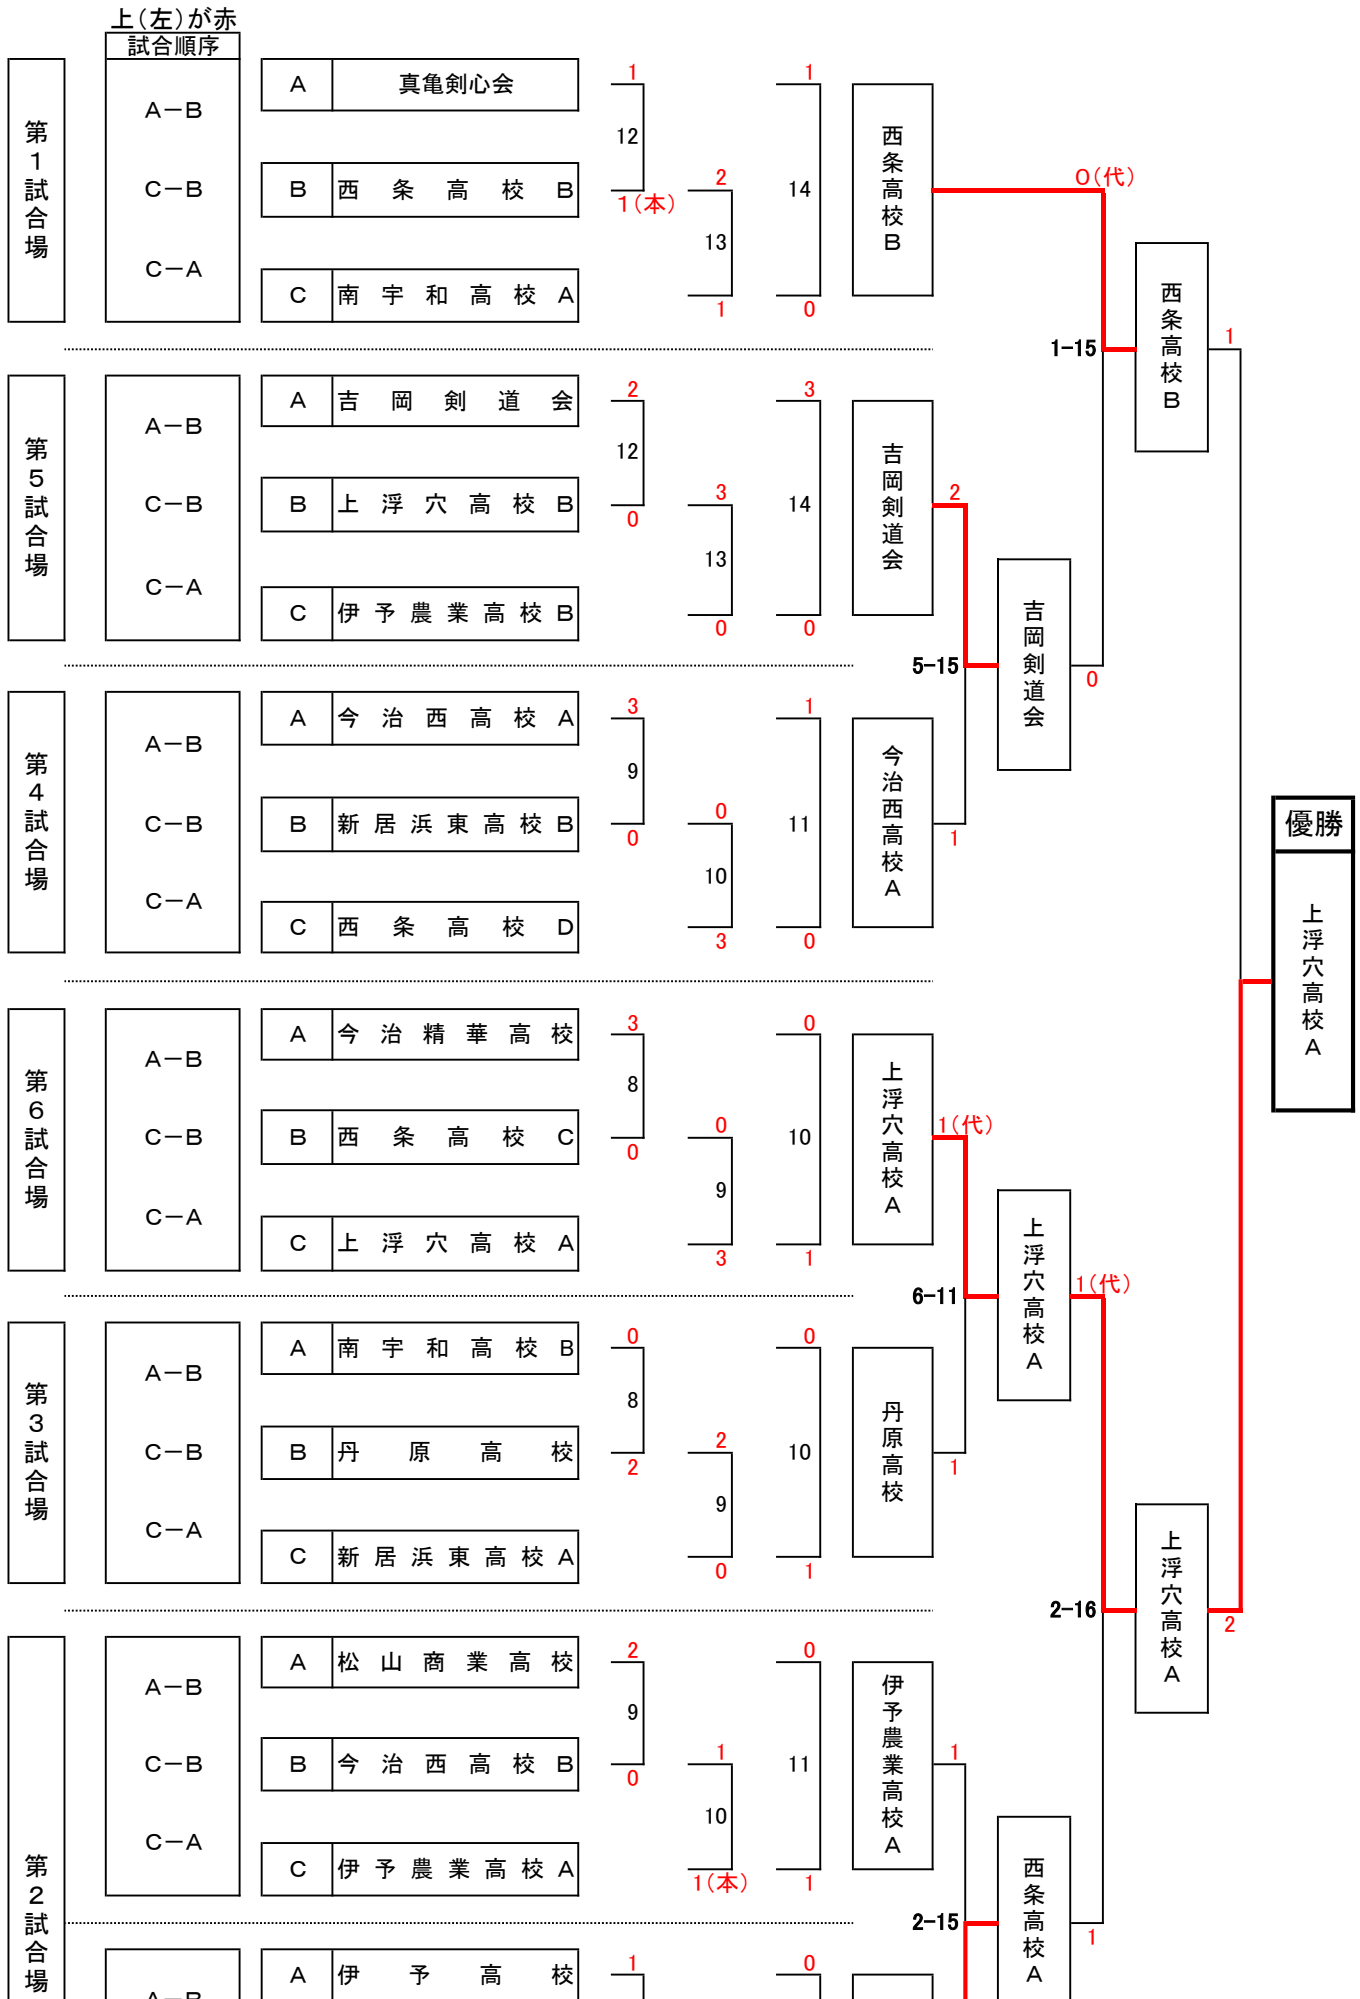

小学生の部

チーム合計年齢90歳未満の部

チーム合計年齢90歳以上の部