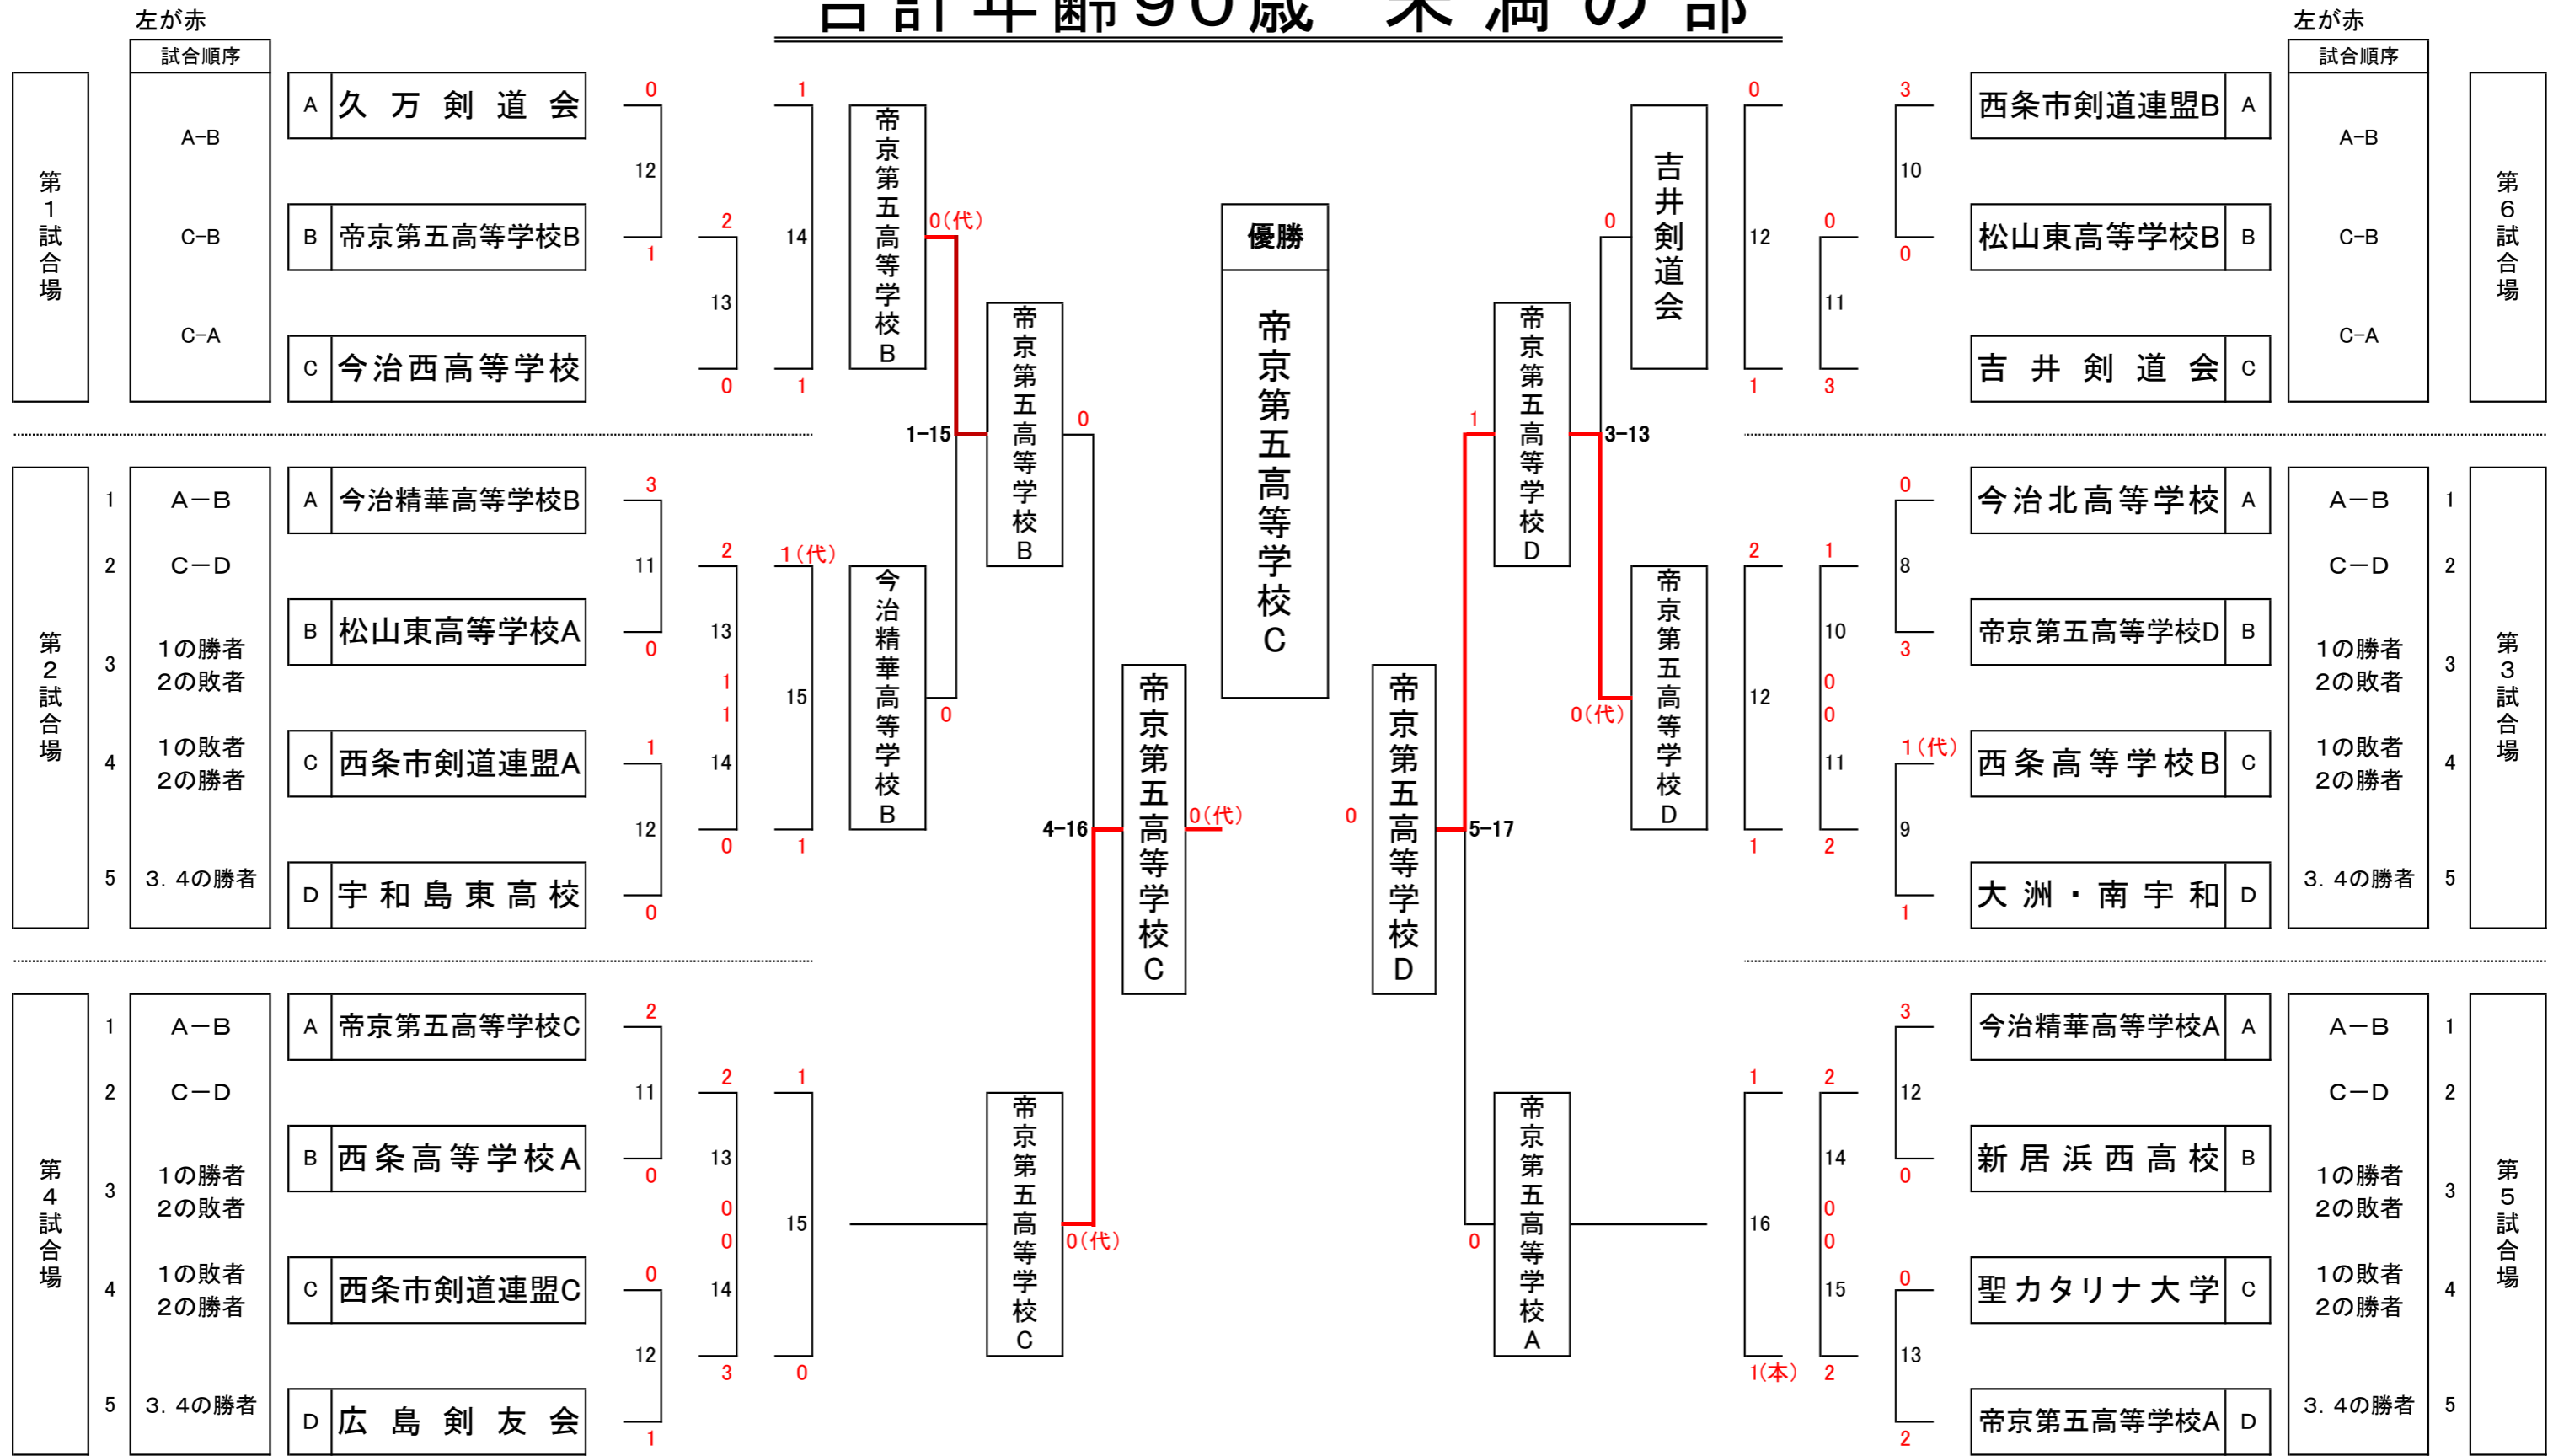

# 小学生の部

# 合計年齢90歳未満の部

# チーム合計年齢90歳以上の部