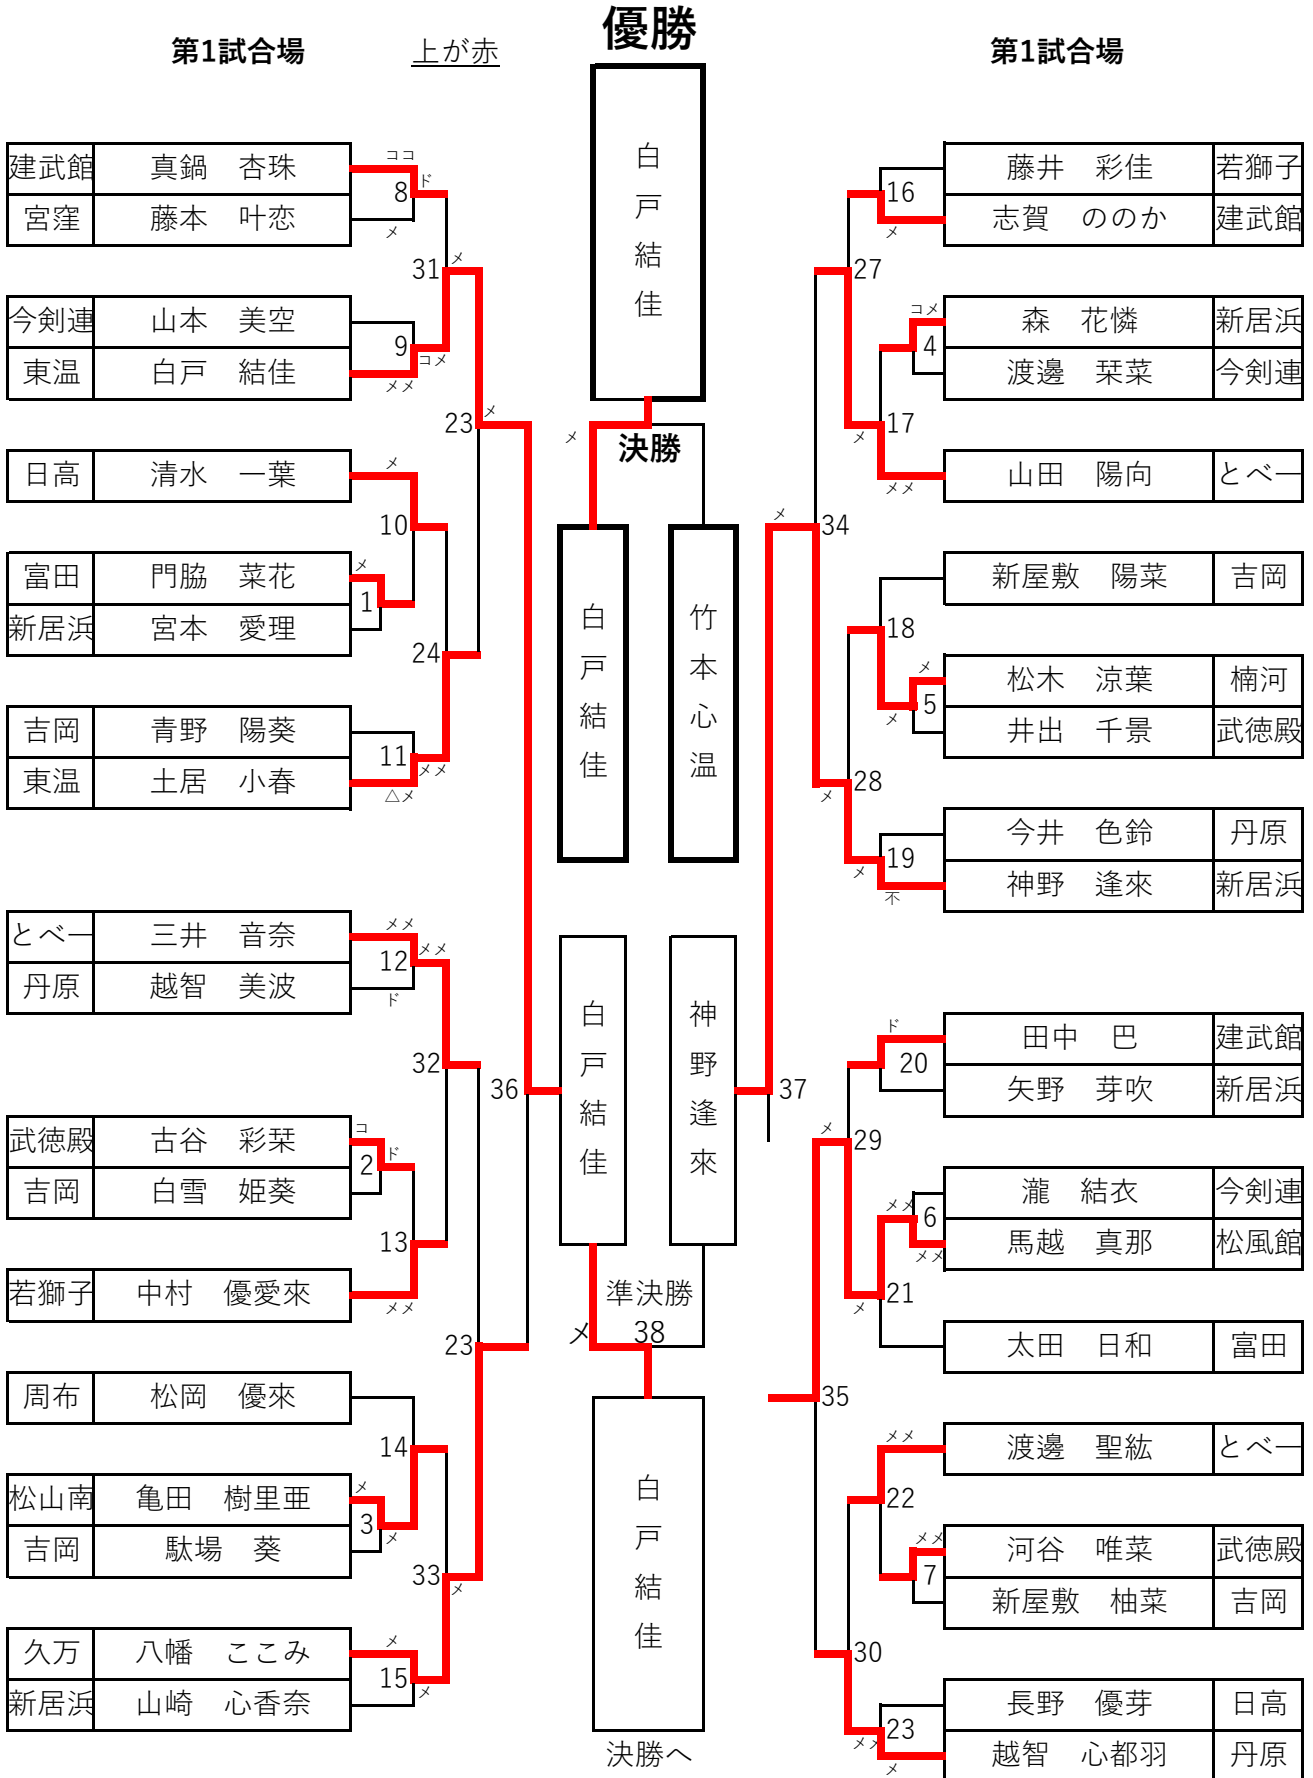

団体小学生の部

第1・2試合場

試合時間3分 決勝戦は4分で、別に行いますので残します。

団体中学生の部

第3・5試合場

試合時間2分 決勝戦は3分で、別に行いますので残します。

第3試合場

上が赤

第5試合場

団体90歳未満の部

第4・6試合場

試合時間3分 決勝戦は4分ですが、別に行いますので残します。

上が赤

団体90歳以上の部

第4・6試合場

90歳未満団体終了後、試合時間3分 決勝戦は4分で、別に行いますので残します。

上が赤

個人小学生の部-1

第1試合場

試合時間2分 決勝戦は3分で、準決勝が先に終了した試合場で行う。

個人小学生の部-2

第2試合場

試合時間2分 決勝戦は3分で、準決勝が先に終了した試合場で行う。

第2試合場

上が赤

第2試合場

個人中学生の部-1

第3試合場

試合時間2分 決勝戦は3分で、準決勝が先に終了した試合場で行う。

第3試合場

上が赤

優勝