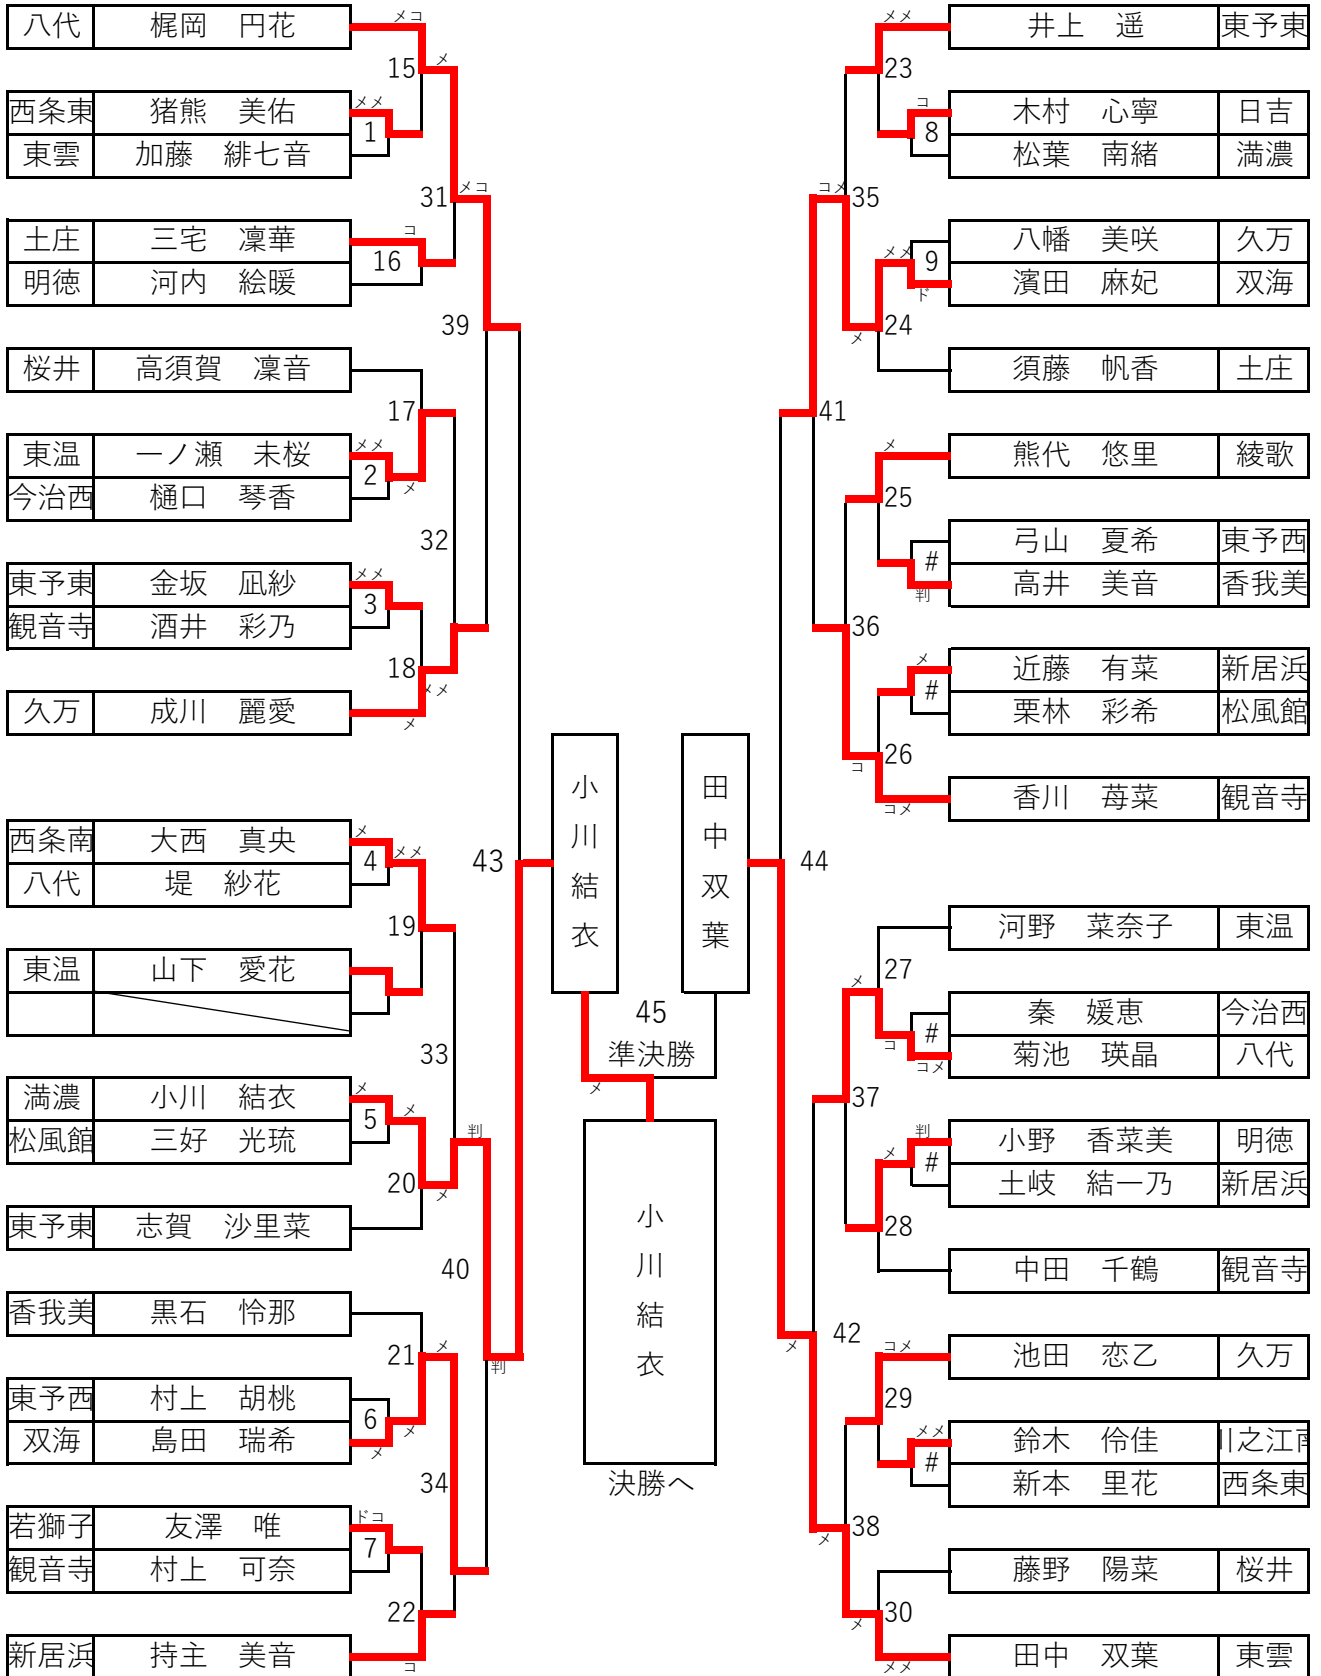

上が赤

第2試合場

個人中学生の部-1

第3試合場

試合時間2分 決勝戦は3分で、準決勝が先に終了した試合場で行う。

第3試合場

上が赤

優勝

第3試合場

個人中学生の部-2

第5試合場

試合時間2分 決勝戦は3分で、準決勝が先に終了した試合場で行う。

第5試合場

上が赤

第5試合場

個人30歳未満の部

第4・6試合場

試合時間3分 決勝戦は4分で、準決勝が先に終了した試合場で行う。

第4試合場

上が赤

第6試合場

優勝

個人30歳以上の部

第4・6試合場

試合時間3分 決勝戦は4分で、準決勝が先に終了した試合場で行う。

上が赤