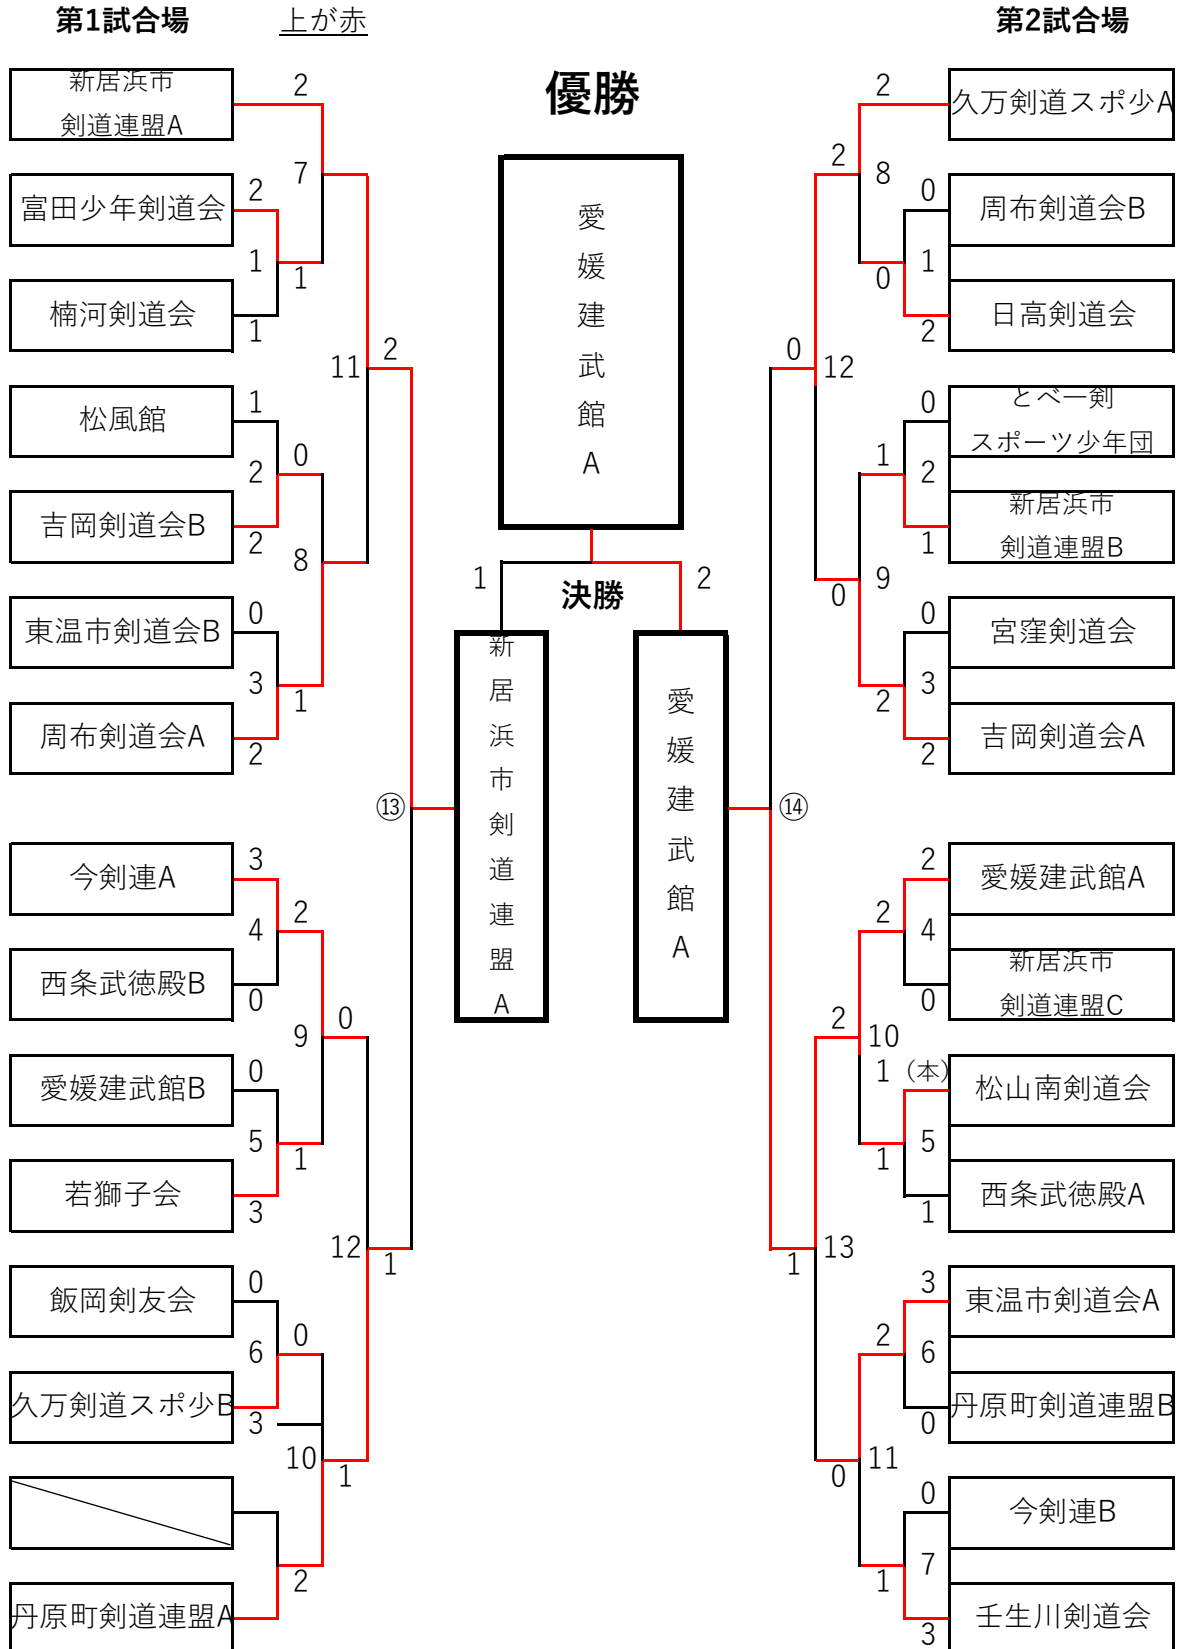

第25回 愛媛県レディース大会成績表 R5.8.6

西条市総合体育館

種別	優勝 (優勝旗)	準優勝	第三位	第三位	種別	優勝	準優勝	第三位	第三位
団体小学生の部	愛媛建武館A	新居浜市 剣道連盟A	丹原町剣道連盟A	久万剣道スポーツ 少年団A	個人小学生の部	白戸 結佳 (東温市剣道会)	竹本 心温 (松山南剣道会)	神野 逢来 (新居浜市剣道連 盟)	門脇 彩初 (富田剣道会)
団体中学生の部	東予東中学校B	久万中学校A	満濃中学校	今 剣 連	個人中学生の部	井上 音 (東予東中学校)	小川 結衣 (満濃中学校)	田中 双葉 (東雲中学校)	関木 柚 (双海剣道会)
チーム合計年齢 90歳未満の部	み う ら	済美高校A	富田剣道会	聖カタリナ大学A	個人30歳未満の部	中塚 沙奈 (済美高校)	宇和川 結 (済美高校)	樋口 こはる (済美高校)	和田 明莉 (ALSOK)
チーム合計年齢 90歳以上の部	媛 剣 遊 会 ほんかん	西条市剣道連盟A	新居浜市 剣道連盟	媛 剣 遊 会 でこぼん	個人30歳以上の部	柳原 詩帆 (媛剣遊会)	馬越 千里 (聖カタリナ大学)	志賀 真央 (西条市剣道連 盟)	田中 麻由美 (西条市剣道連 盟)

団体小学生の部

第1・2試合場

試合時間3分 決勝戦は4分で、別に行いますので残します。

団体中学生の部

第3・5試合場

試合時間2分 決勝戦は3分で、別に行いますので残します。

第3試合場

上が赤

第5試合場

団体90歳未満の部

第4・6試合場

試合時間3分 決勝戦は4分ですが、別に行いますので残します。

上が赤

団体90歳以上の部

第4・6試合場

90歳未満団体終了後、試合時間3分 決勝戦は4分で、別に行いますので残します。

上が赤

個人小学生の部-1

第1試合場

試合時間2分 決勝戦は3分で、準決勝が先に終了した試合場で行う。

個人小学生の部-2

第2試合場

試合時間2分 決勝戦は3分で、準決勝が先に終了した試合場で行う。

第2試合場