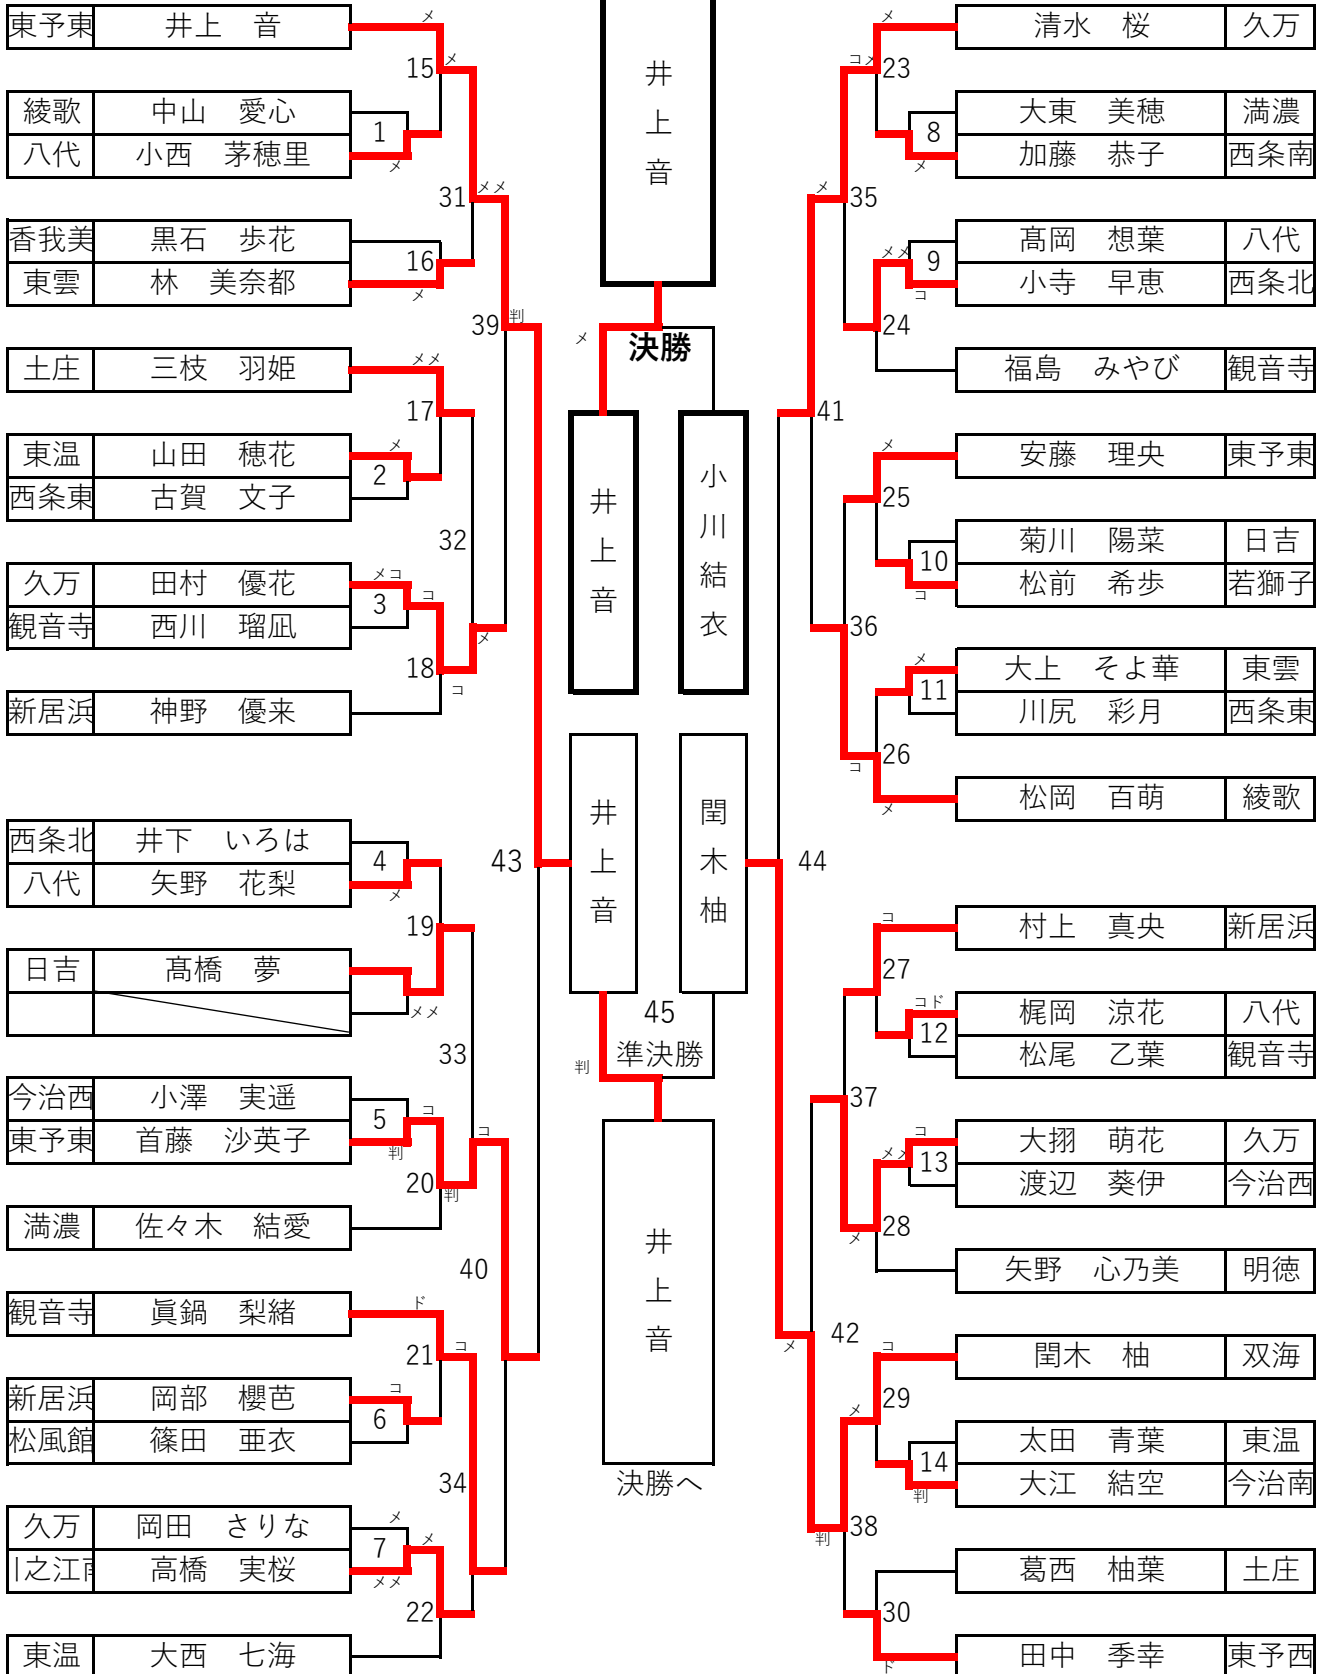

上が赤

第2試合場

個人中学生の部-1

第3試合場

試合時間2分 決勝戦は3分で、準決勝が先に終了した試合場で行う。

第3試合場

上が赤

優勝

第3試合場

個人中学生の部-2

第5試合場

試合時間2分 決勝戦は3分で、準決勝が先に終了した試合場で行う。

第5試合場

上が赤

第5試合場

個人30歳未満の部

第4・6試合場

試合時間3分 決勝戦は4分で、準決勝が先に終了した試合場で行う。

第4試合場

上が赤

第6試合場

優勝

個人30歳以上の部

第4・6試合場

試合時間3分 決勝戦は4分で、準決勝が先に終了した試合場で行う。

上が赤