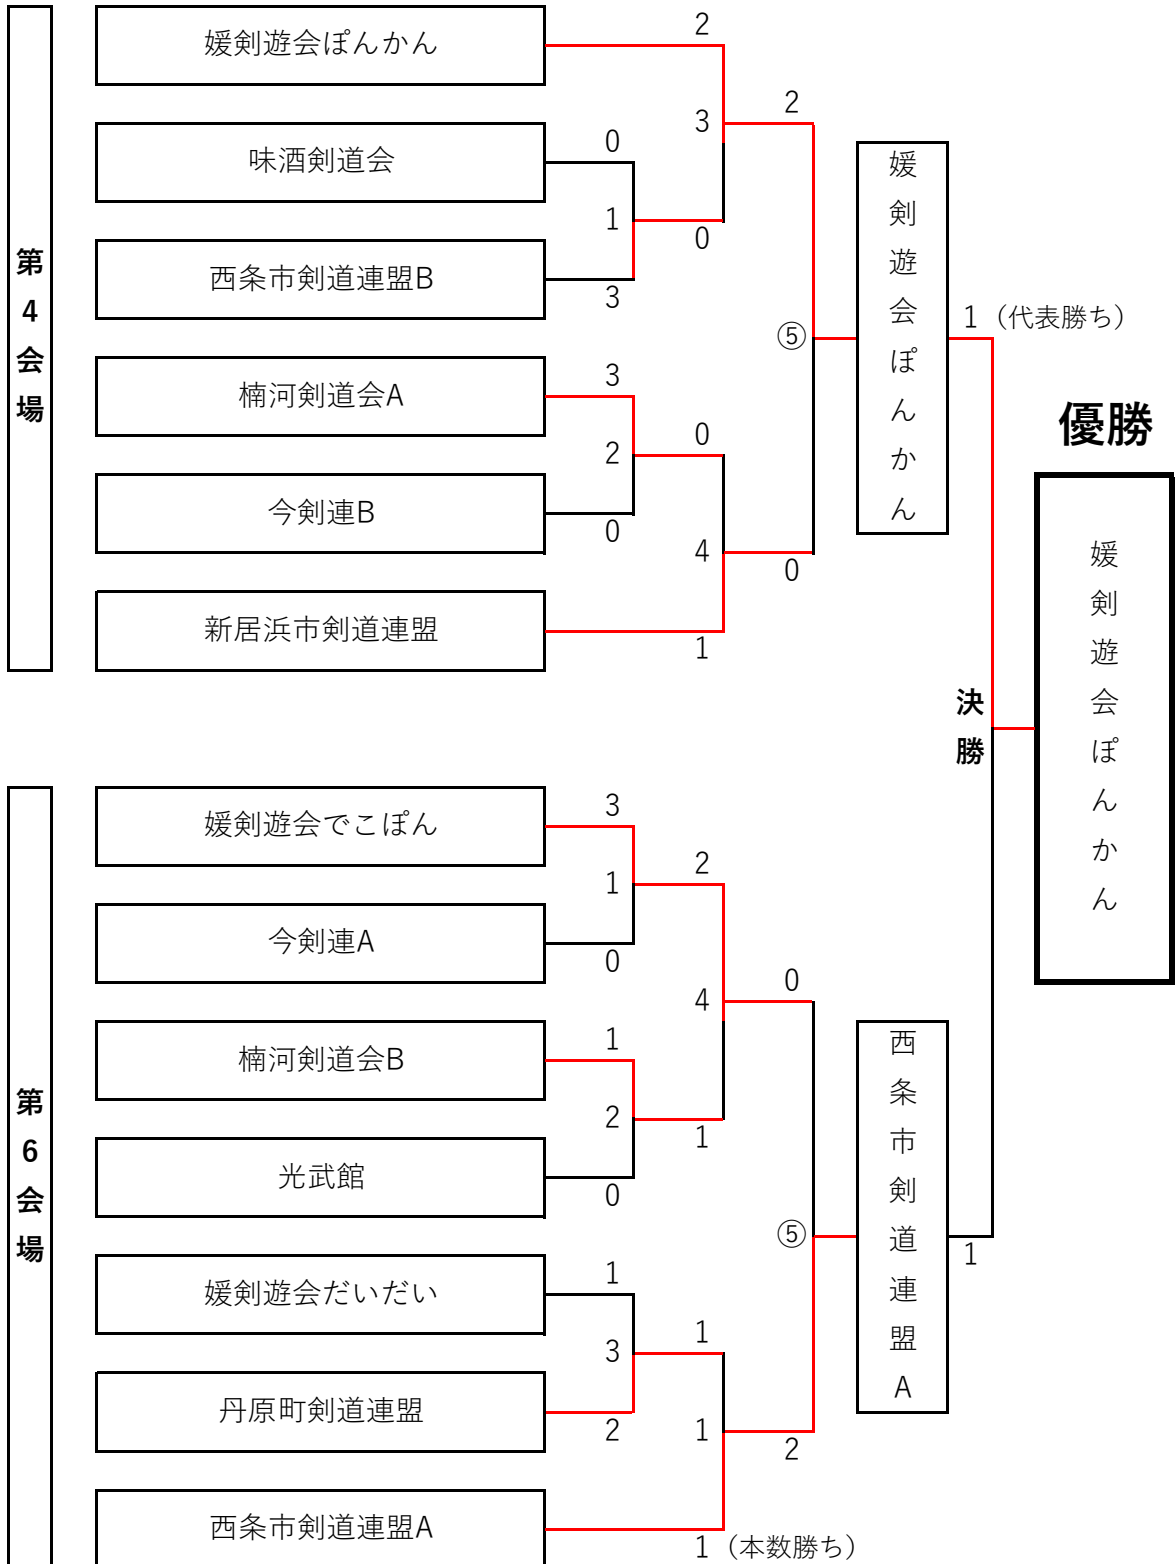

団体小学生の部

第1・2試合場

試合時間3分 決勝戦は4分で、別に行いますので残します。

団体中学生の部

第3・5試合場

試合時間2分 決勝戦は3分で、別に行いますので残します。

第3試合場

上が赤

第5試合場

団体90歳未満の部

第4・6試合場

試合時間3分 決勝戦は4分ですが、別に行いますので残します。

上が赤

団体90歳以上の部

第4・6試合場

90歳未満団体終了後、試合時間3分 決勝戦は4分で、別に行いますので残します。

上が赤

個人小学生の部-1

第1試合場

試合時間2分 決勝戦は3分で、準決勝が先に終了した試合場で行う。

個人小学生の部-2

第2試合場

試合時間2分 決勝戦は3分で、準決勝が先に終了した試合場で行う。

第2試合場

試合時間3分 決勝戦は4分で、準決勝が先に終了した試合場で行う。

上が赤