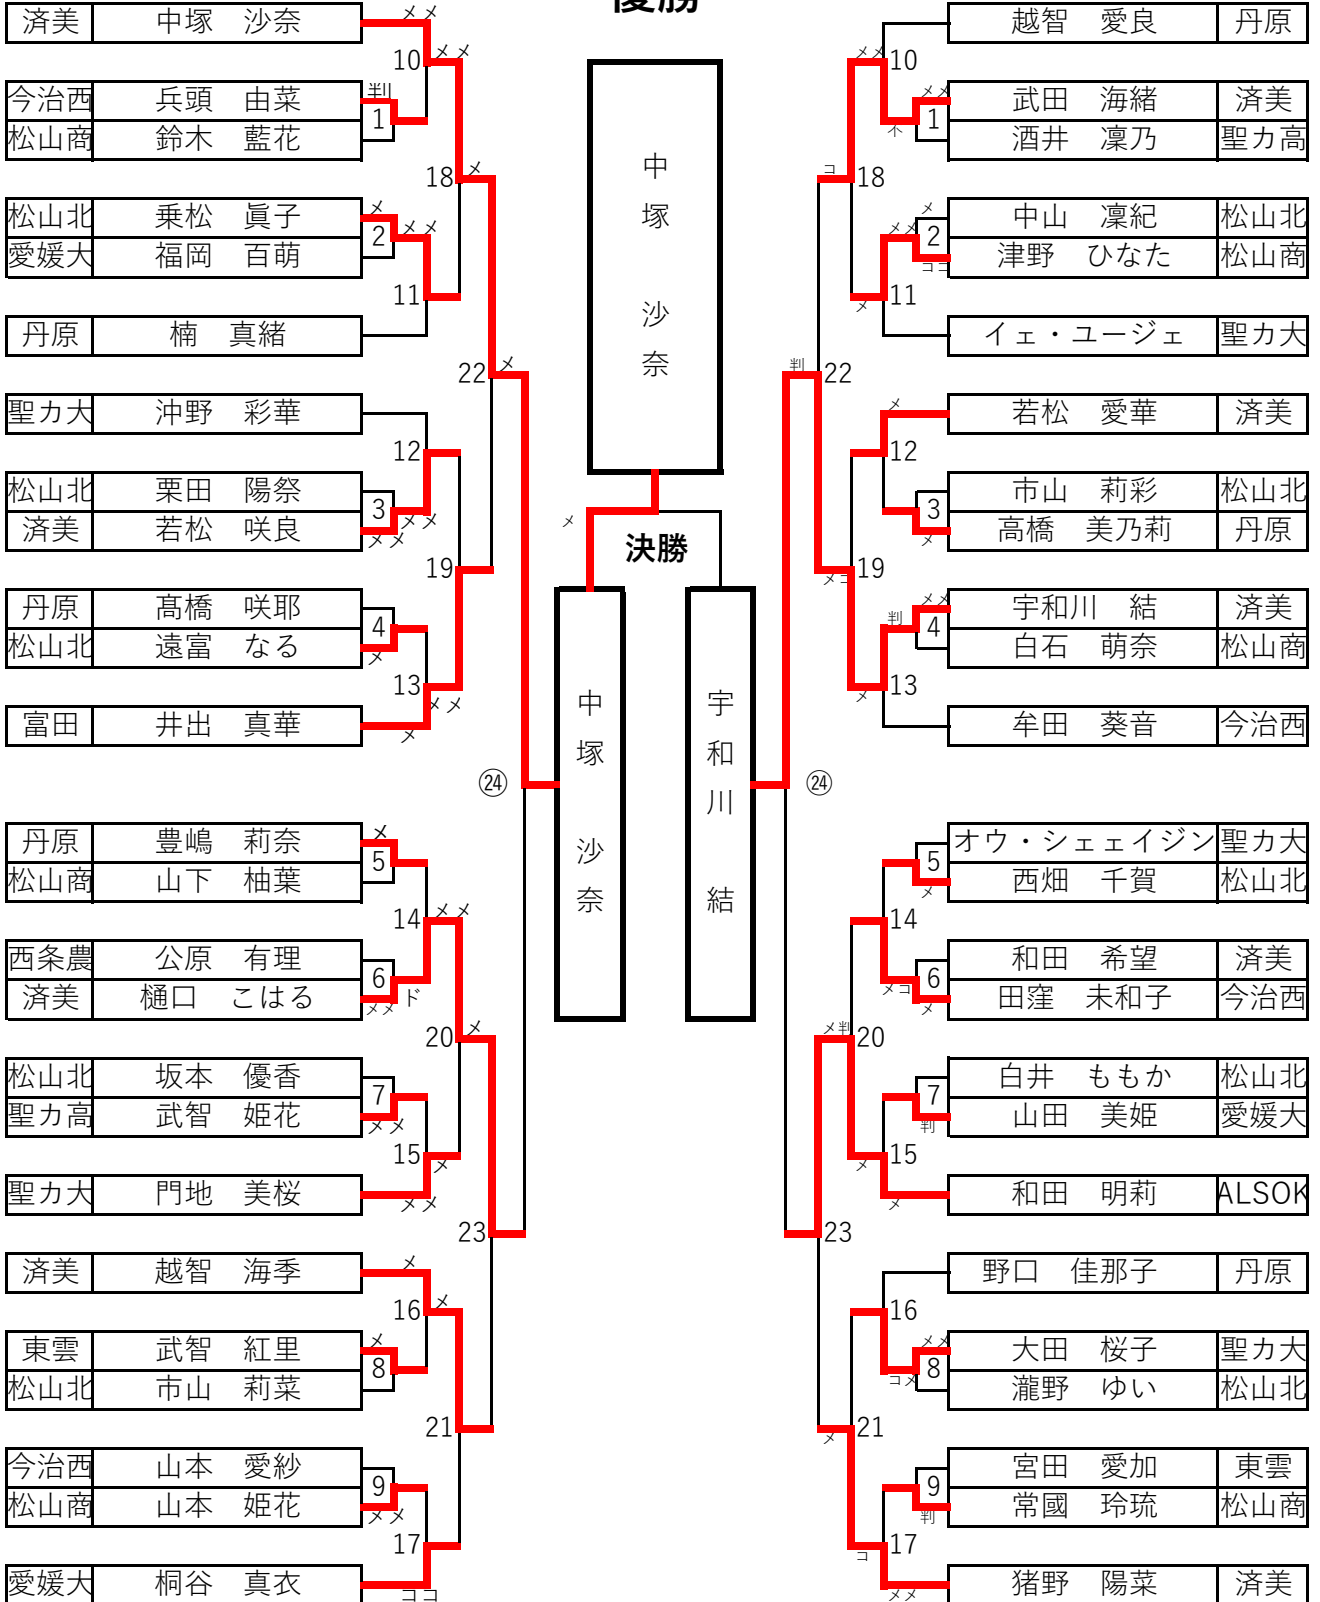

団体小学生の部

第1・2試合場

試合時間3分 決勝戦は4分で、別に行いますので残します。

団体中学生の部

第3・5試合場

試合時間2分 決勝戦は3分で、別に行いますので残します。

第3試合場

上が赤

第3試合場

個人中学生の部-2

第5試合場

試合時間2分 決勝戦は3分で、準決勝が先に終了した試合場で行う。

第5試合場

上が赤

第5試合場

個人30歳未満の部

第4・6試合場

試合時間3分 決勝戦は4分で、準決勝が先に終了した試合場で行う。

第4試合場

上が赤

第6試合場

優勝

個人30歳以上の部

第4・6試合場

試合時間3分 決勝戦は4分で、準決勝が先に終了した試合場で行う。

上が赤