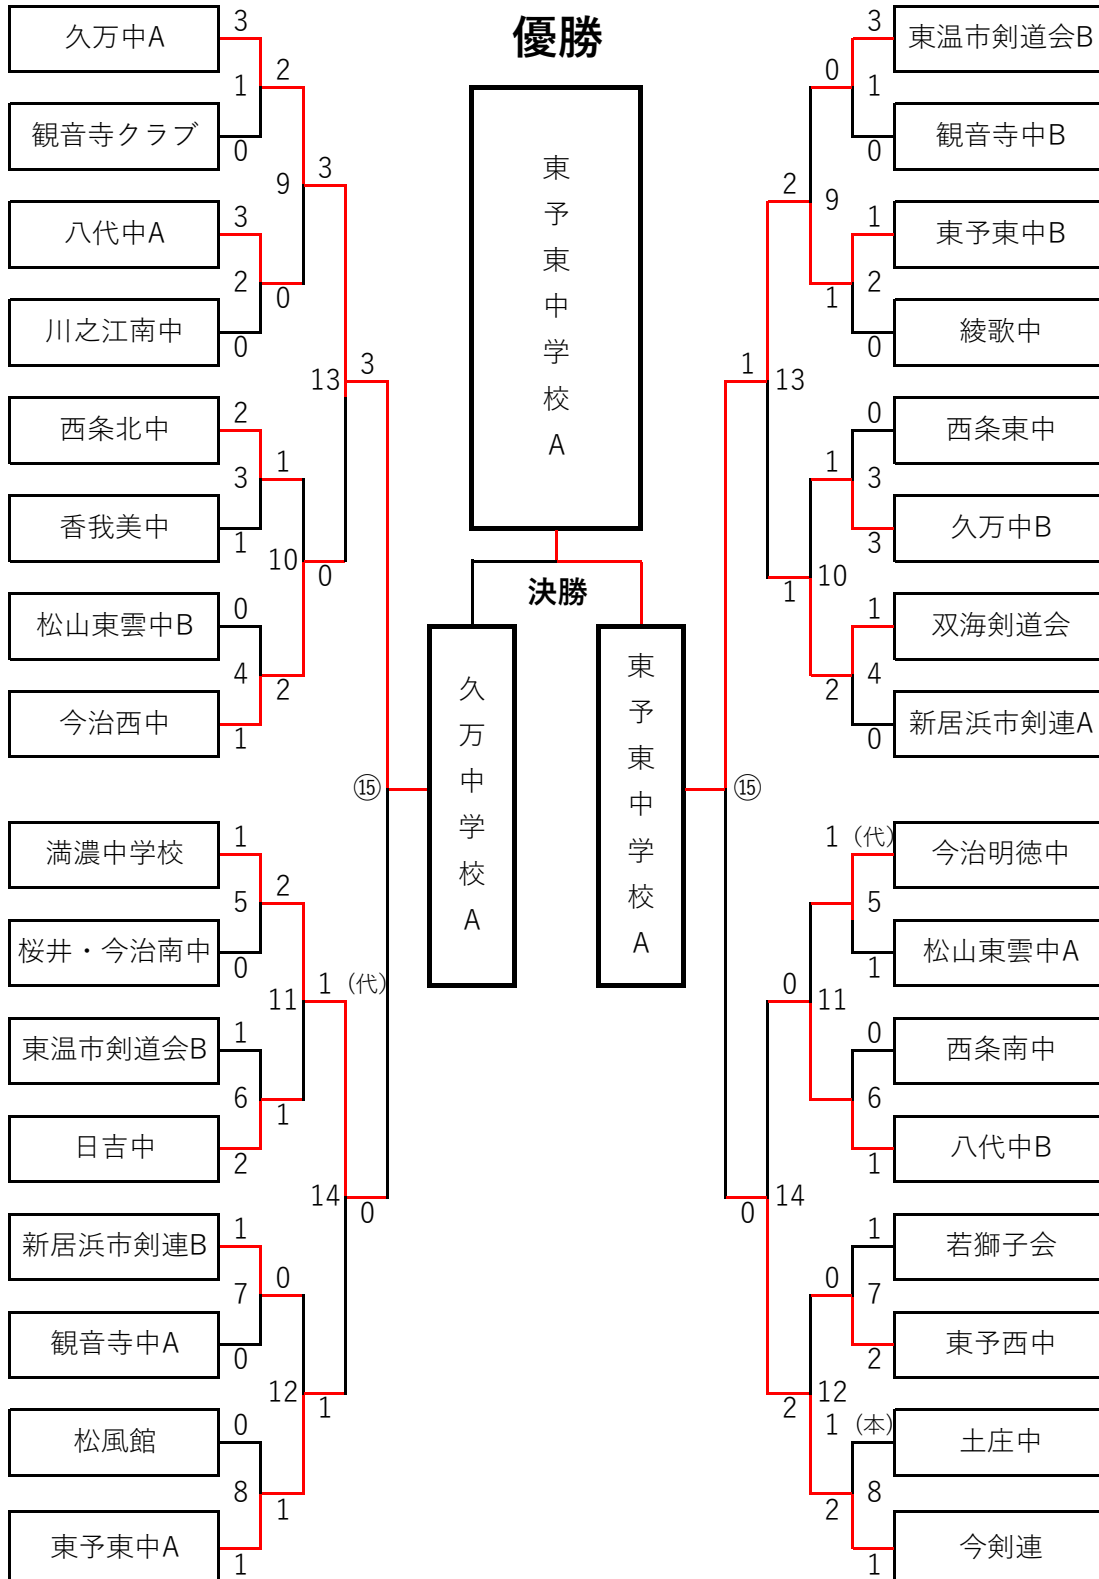

団体小学生の部

第1・2試合場

試合時間3分 決勝戦は4分で、別に行いますので残します。

団体中学生の部

第3・5試合場

試合時間2分 決勝戦は3分で、別に行いますので残します。

第3試合場

上が赤

第5試合場

団体90歳未満の部

第4・6試合場

試合時間3分 決勝戦は4分ですが、別に行いますので残します。

上が赤

団体90歳以上の部

第4・6試合場

90歳未満団体終了後、試合時間3分 決勝戦は4分で、別に行いますので残します。

上が赤

個人小学生の部-1

第1試合場

試合時間2分 決勝戦は3分で、準決勝が先に終了した試合場で行う。

個人小学生の部-2

第2試合場

試合時間2分 決勝戦は3分で、準決勝が先に終了した試合場で行う。

第2試合場

上が赤

第2試合場

個人中学生の部-1

第3試合場

試合時間2分 決勝戦は3分で、準決勝が先に終了した試合場で行う。

第3試合場

上が赤

優勝