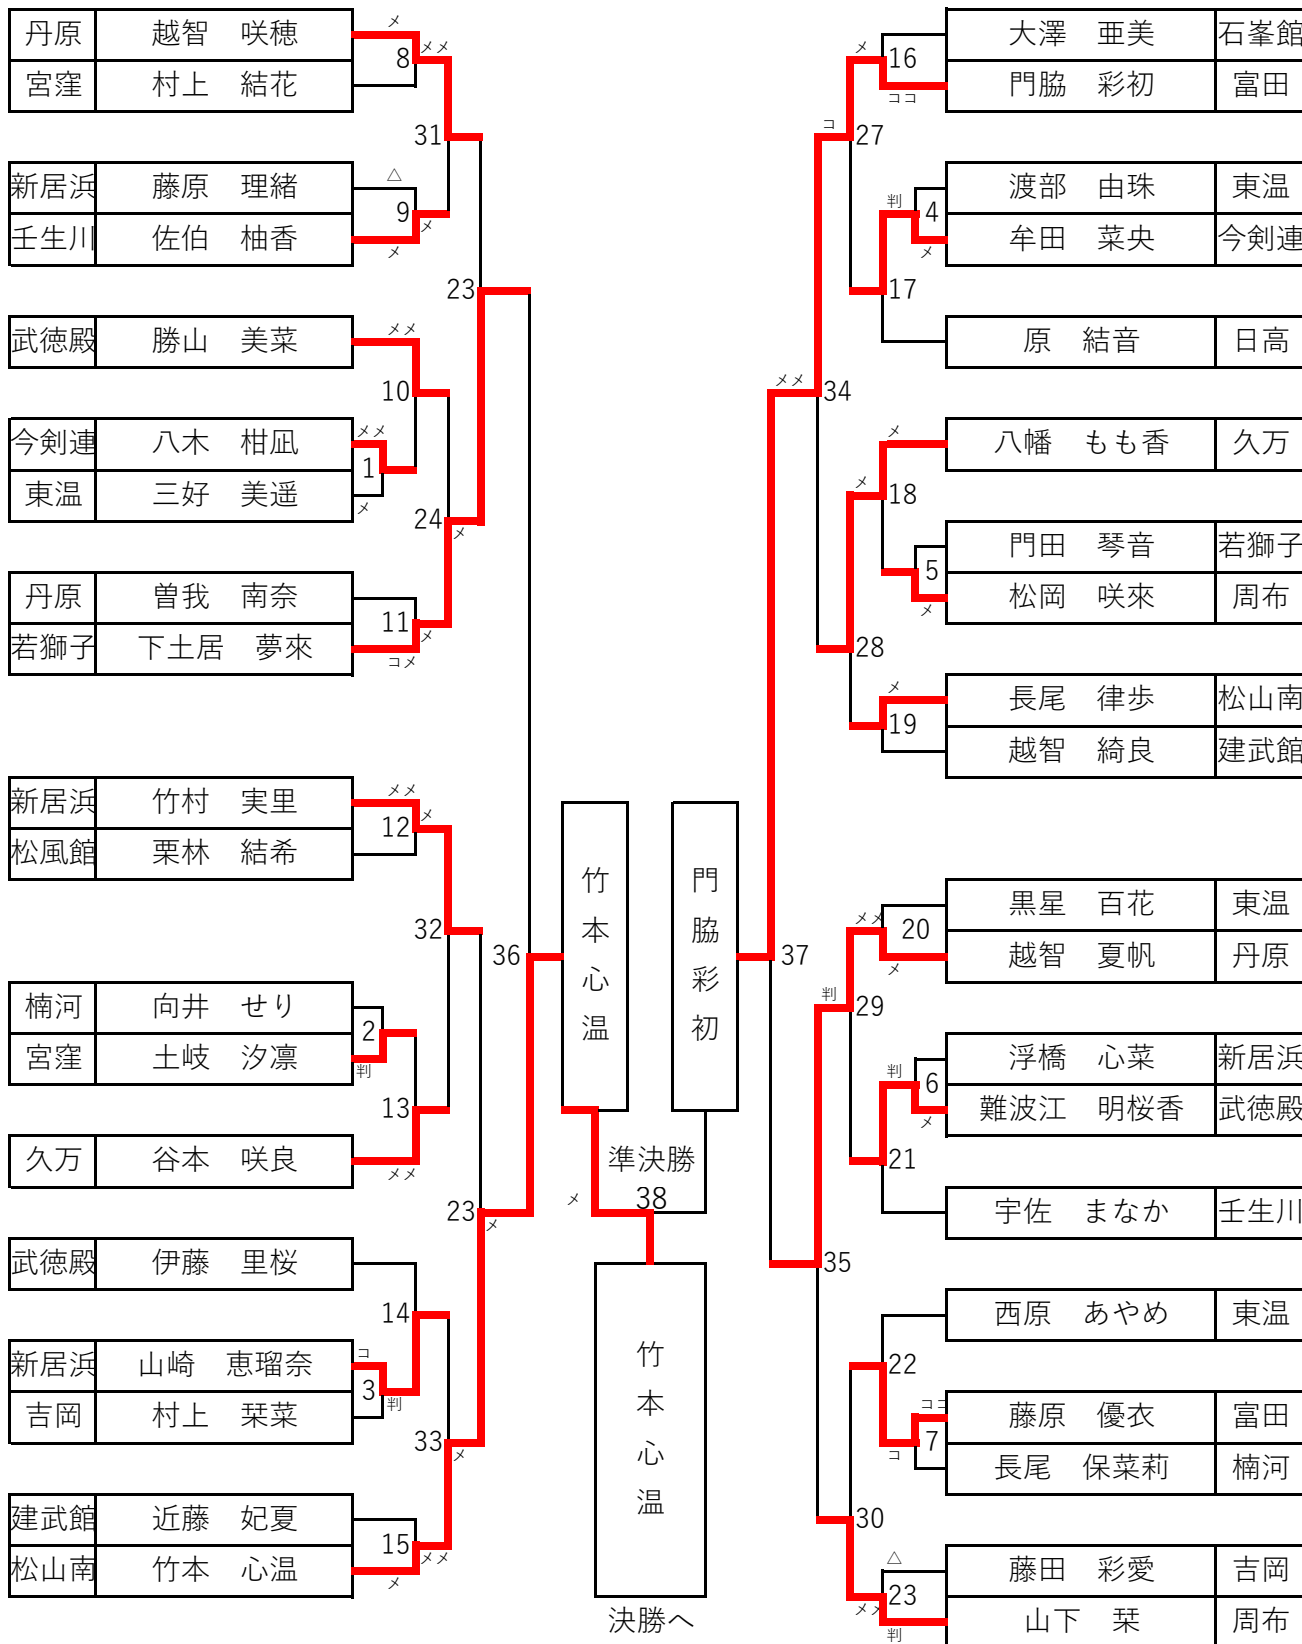

第5試合場

団体90歳未満の部

第4・6試合場

試合時間3分 決勝戦は4分ですが、別に行いますので残します。

上が赤

団体90歳以上の部

第4・6試合場

90歳未満団体終了後、試合時間3分 決勝戦は4分で、別に行いますので残します。

上が赤

個人小学生の部-1

第1試合場

試合時間2分 決勝戦は3分で、準決勝が先に終了した試合場で行う。

個人小学生の部-2

第2試合場

試合時間2分 決勝戦は3分で、準決勝が先に終了した試合場で行う。

第2試合場

上が赤

第2試合場

個人中学生の部-1

第3試合場

試合時間2分 決勝戦は3分で、準決勝が先に終了した試合場で行う。

第3試合場

上が赤

優勝

第3試合場

個人中学生の部-2

第5試合場

試合時間2分 決勝戦は3分で、準決勝が先に終了した試合場で行う。

第5試合場

上が赤

第5試合場

個人30歳未満の部