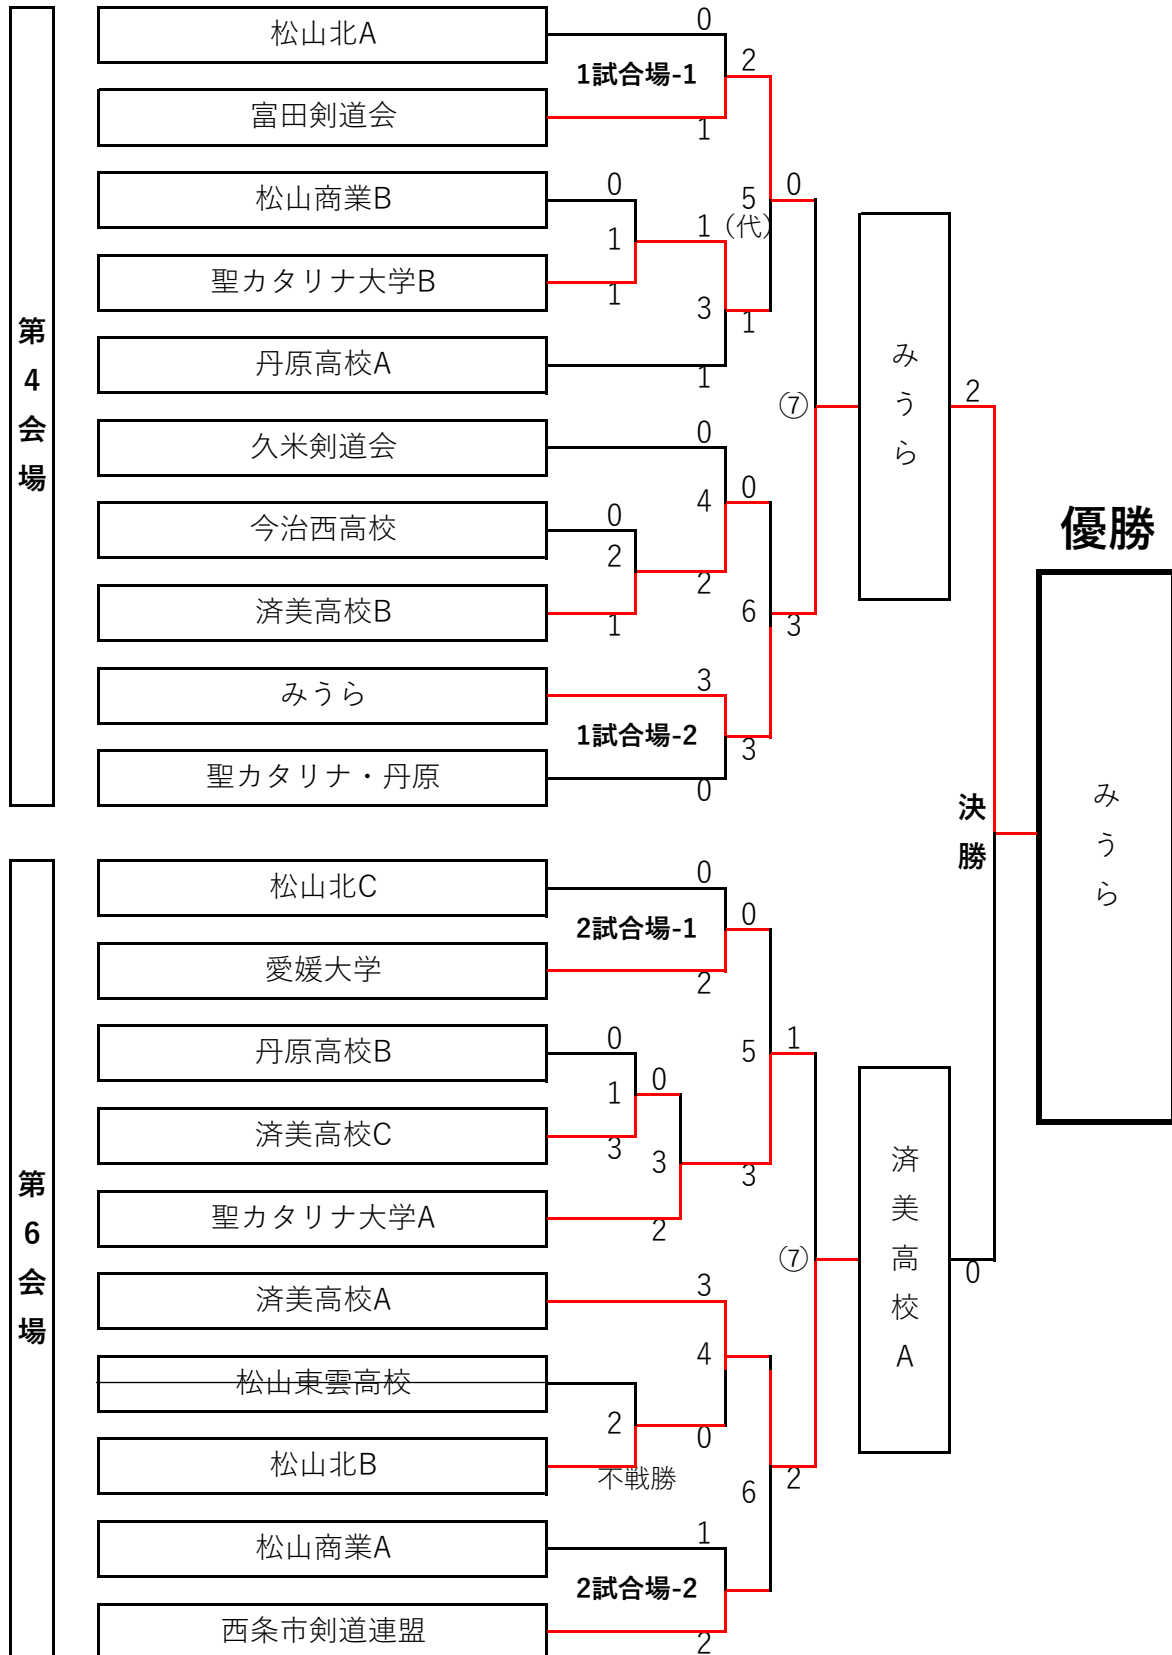

団体小学生の部

第1・2試合場

試合時間3分 決勝戦は4分で、別に行いますので残します。

団体中学生の部

第3・5試合場

試合時間2分 決勝戦は3分で、別に行いますので残します。

第3試合場

上が赤

第5試合場

団体90歳未満の部

第4・6試合場

試合時間3分 決勝戦は4分ですが、別に行いますので残します。

上が赤

団体90歳以上の部

第4・6試合場

90歳未満団体終了後、試合時間3分 決勝戦は4分で、別に行いますので残します。

上が赤

個人小学生の部-1

第1試合場

試合時間2分 決勝戦は3分で、準決勝が先に終了した試合場で行う。

個人小学生の部-2

第2試合場

試合時間2分 決勝戦は3分で、準決勝が先に終了した試合場で行う。

第2試合場

上が赤

第2試合場

個人中学生の部-1

第3試合場

試合時間2分 決勝戦は3分で、準決勝が先に終了した試合場で行う。

第3試合場

上が赤

優勝